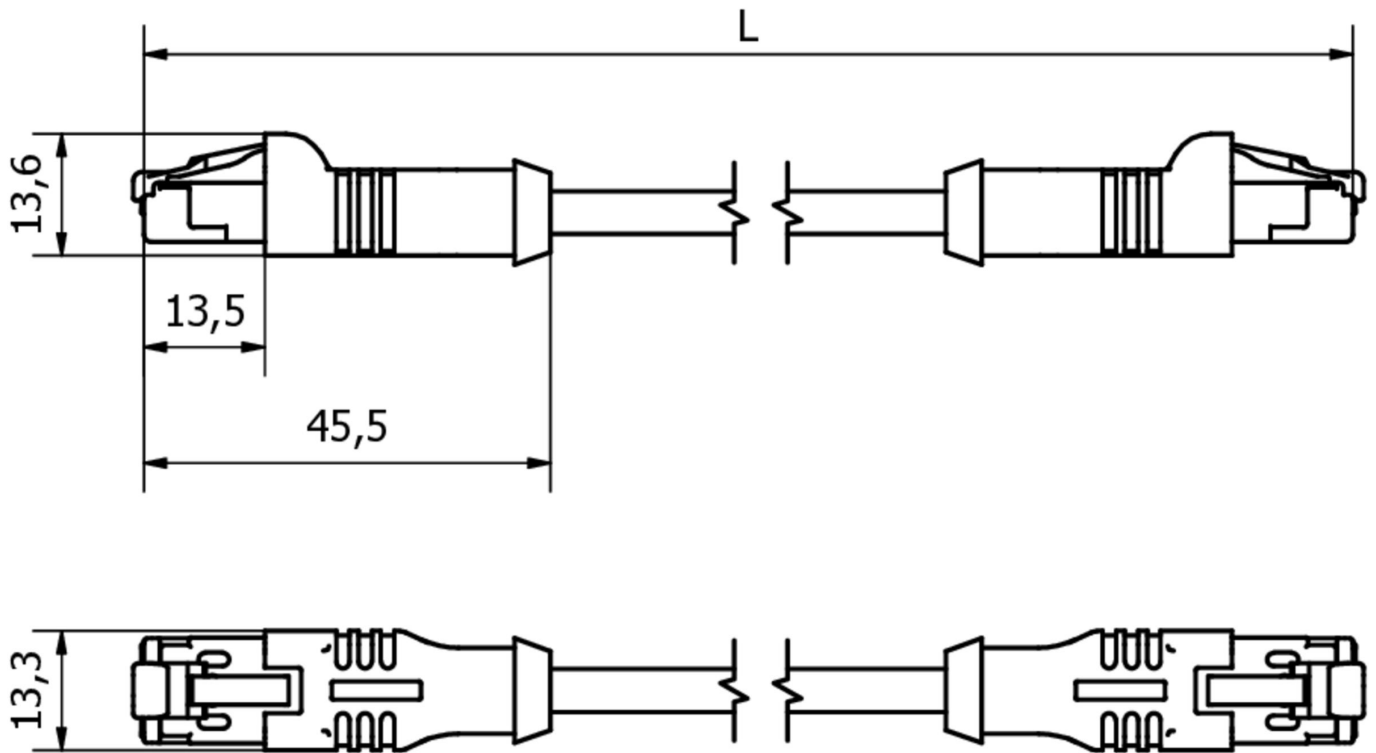

Rozměrový výkres

Montáž

Montáž / instalaci smí provádět pouze kvalifikovaný elektrikář!

Likvidace

Číslo WEEE podle § 6 odst. 3 ElektroG:
40951076

Bezpečnostní pokyny

/ Před uvedením do provozu prosím zkontrolujte, zda byly dodrženy veškeré bezpečnostní pokyny, které jsou případně uvedené v dokumentaci výrobku.

/ Nikdy nepoužívejte tato zařízení v aplikacích, kde bezpečnost osob závisí na jejich funkčnosti.