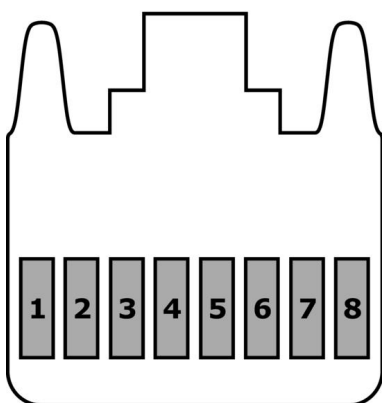

Mechanické vlastnosti

Počet vodičů	8
Uspořádání vodičů	7 × 0,16mm
Průřez vodiče	0,14 mm²
Vnější průměr	6,4 mm
Barva pláště kabelu	zelená
Délka kabelu	2 m
Kabelový přívod připojení A	přímý
Kabelový přívod připojení B	přímý
Materiál krytu	TPU
Opláštění kabelu	Kunststoff (PUR)
Příp. vnější teplota kabelu, pevné vedení	-40 - 80 °C
Okolní teplota	-30 - 70 °C
Materiál kontaktů Připojení A	CuZn, pozlacené
Materiál kontaktů Připojka B	CuZn, pozlacené
Vlastnosti materiálu	Halogenfrei

Klasifikace

ETIM 8

Další

Skupina produktů IPF	851 Kabelové zásuvky / konektory (s oboustrannou konfekcí)
Rozměry balení	300 x 200 x 20 mm
Hrubá váha	113 g
Číslo zboží	85444290
WEEE číslo	40951076
V souladu s REACH	Ano
V souladu s RoHS	Ano

Připojka

- **1** bílá/oranžová
- **2** oranžová
- **3** bílá/zelená
- **4** modrá
- **5** bílá/modrá
- **6** zelená
- **7** bílá/hnědá
- **8** hnědá