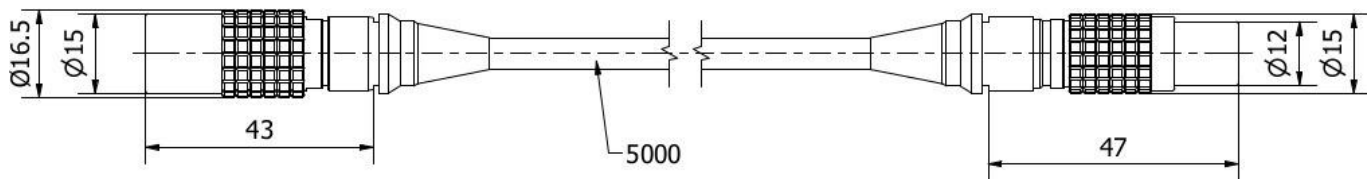

Massbild

Auszug Zubehörprogramm

AY000141

Kunststoff-Schutzschlauch,
Ø17mm, Innendurchmesser
10mm, -40-250°C, Glasfaser mit
Silikonkautschuk, Kurzzeitige
Beständigkeit gegen
Schweißspritzer 1200°C,
Zugfestigkeit 400N, flexibel,
Flammhemmend, Meterware

AV000141

Zubehör Kabeldose,
Befestigungsclip, 13,5mm, PPO,
Verpackungseinheit 5, Zubehör für
Kabeldose/-stecker M12

AV98F001

AV98F002

Werkzeug, Schlüsseleinsatz für
Drehmomentschlüssel, SW13

AV000142

Zubehör Kabeldose,
Befestigungsclip, 8,5mm, PPO,
Verpackungseinheit 5, Zubehör für
Kabeldose/-stecker M8

AV000140