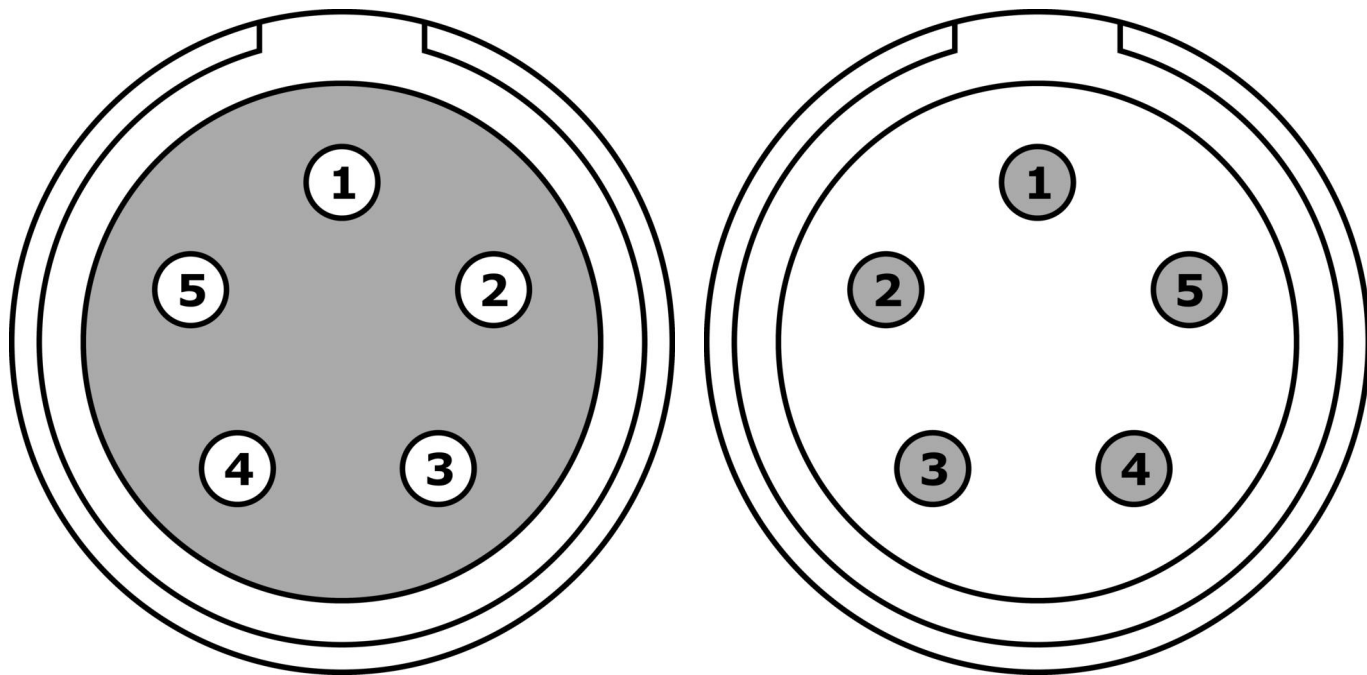

VK500F44

Anschluss technik • Kabel Dosen / -stecker beidseitig konfektioniert

Verbindungsleitung, 5m, Lemo Dose 5polig gerade, Lemo Stecker 5polig gerade, 4adrig, PUR (Polyurethan)

Diese Verbindungsleitung hat beidseitig vorkonfektionierte Anschlüsse. Mit ihr lassen sich Kostengünstig Endgeräte mit einer Steckverbindung über einen Verteiler oder ein Logikmodul in einbinden.

Elektrische Eigenschaften

Ausführung des Steckkontaktes Anschluss A	Female (Buchse)
Ausführung des Steckkontaktes Anschluss B	Male (Stecker)
Ausführung elektrischer Anschluss A	Lemo
Ausführung elektrischer Anschluss B	Lemo
Polzahl Anschluss A	5
Polzahl Anschluss B	5

Mechanische Eigenschaften

Ader-Zahl	4
Kabellänge	5 m
Kabelzuführung Anschluss A	gerade
Kabelzuführung Anschluss B	gerade
Werkstoff des Kabelmantels	Kunststoff (PUR)

Klassifizierung

ETIM 8	EC001855 Konfektioniertes Sensor-Aktor-Kabel
--------	--

Massbild

Auszug Zubehörprogramm

AY000141

Kunststoff-Schutzschlauch,
Ø17mm, Innendurchmesser
10mm, -40-250°C, Glasfaser mit
Silikonkautschuk, Kurzzeitige
Beständigkeit gegen
Schweißspritzer 1200°C,
Zugfestigkeit 400N, flexibel,
Flammhemmend, Meterware