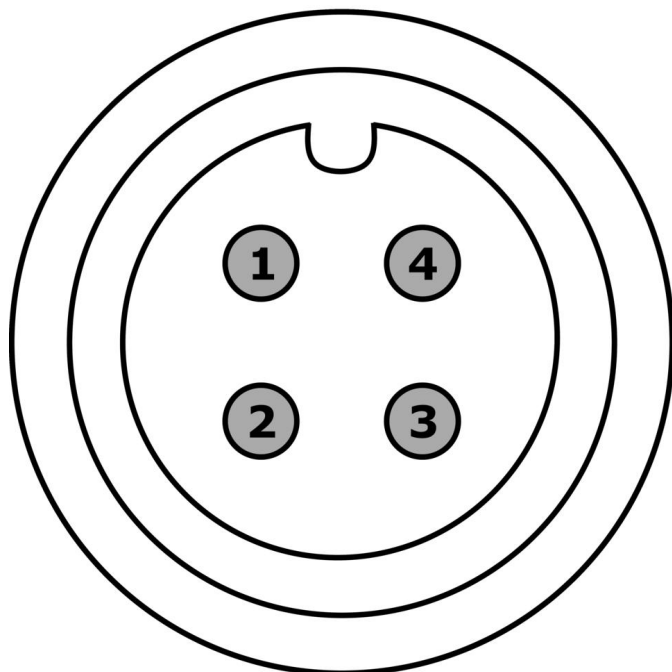

Elektrické vlastnosti

Typ připojení konektoru A	Samec (zástrčka)
Typ připojení konektoru B	Samec (zástrčka)
Provedení elektrického připojení A	M9
Provedení elektrického připojení B	M9
Připojení pólů A	4
Připojení pólů B	4

Mechanické vlastnosti

Počet vodičů	4
Délka kabelu	5 m
Kabelový přívod připojení A	přímý
Kabelový přívod připojení B	přímý
Opláštění kabelu	Plast (PUR)
Vhodné pro vlečný řetěz	Ano

Klasifikace

ETIM 8	EC001855 Sestavený kabel snímač-aktor
--------	---------------------------------------

Další

Skupina produktů IPF	856 Kabelové zásuvky / konektory (různé)
Rozměry balení	170 x 120 x 25 mm
Hrubá váha	152 g
Číslo zboží	85444290
WEEE číslo	40951076
V souladu s POP	Ano
V souladu s REACH	Ano
V souladu s RoHS	Ano

Přípojka

Zástrčka

Zástrčka

Výňatek z programu příslušenství

AV000141

Příslušenství Kabelový konektor, Upevňovací svěrka, 13,5mm, PPO, Jednotka balení 5, Příslušenství pro Kabelový konektor/zástrčka M12

AV98F001