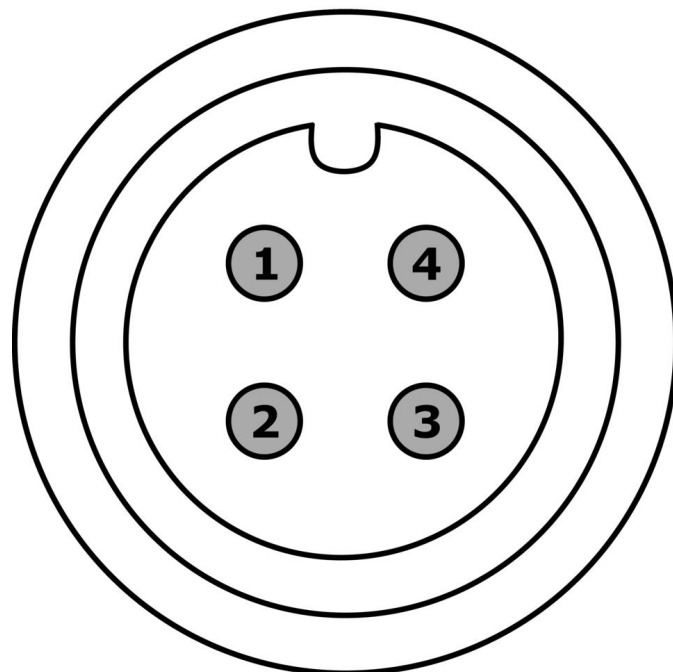

Další

Skupina produktů IPF	856 Kabelové zásuvky / konektory (různé)
Rozměry balení	170 x 120 x 25 mm
Hrubá váha	152 g
Číslo zboží	85444290
WEEE číslo	40951076
V souladu s POP	Ano
V souladu s REACH	Ano
V souladu s RoHS	Ano

Přípojka

Zástrčka

Zástrčka

Výňatek z programu příslušenství

AV000141

Příslušenství Kabelový konektor, Upevňovací svěrka, 13,5mm, PPO, Jednotka balení 5, Příslušenství pro Kabelový konektor/zástrčka M12

AV98F001