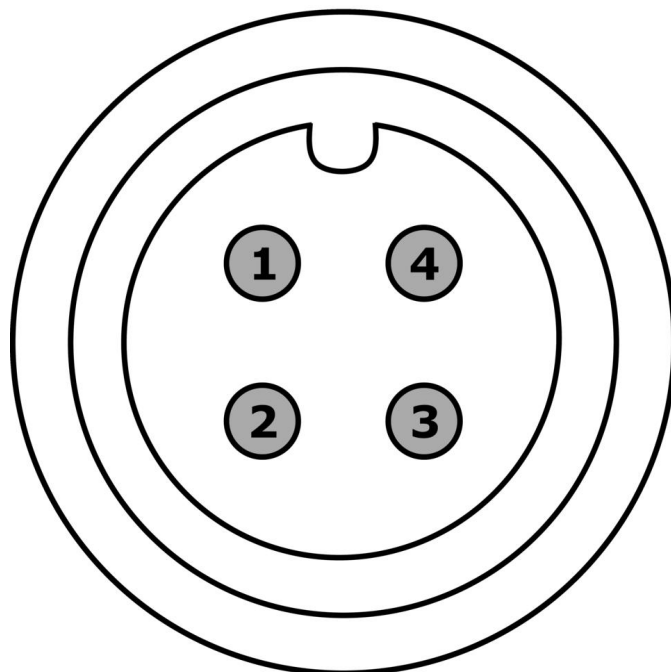

Mechanické vlastnosti

Počet vodičů	4
Délka kabelu	7 m
Kabelový přívod připojení A	přímý
Kabelový přívod připojení B	přímý
Opláštění kabelu	Plast (PUR)
Vhodné pro vlečný řetěz	Ano

Klasifikace

ETIM 8	EC001855 Sestavený kabel snímač-aktor
--------	---------------------------------------

Další

Skupina produktů IPF	856 Kabelové zásuvky / konektory (různé)
Rozměry balení	175 x 120 x 10 mm
Hrubá váha	194 g
Číslo zboží	85444290
WEEE číslo	40951076
V souladu s POP	Ano
V souladu s REACH	Ano
V souladu s RoHS	Ano

Přípojka

Zástrčka

Zástrčka

Výňatek z programu příslušenství

AV000141

Příslušenství Kabelový konektor, Upevňovací svěrka, 13,5mm, PPO, Jednotka balení 5, Příslušenství pro Kabelový konektor/zástrčka M12

AY000141

Plastová ochranná hadice, Ø17mm, Vnitřní průměr 10mm, - 40-250°C, Skleněné vlákno se silikonovým kaučukem, Krátkodobá odolnost vůči odšťrkům při sváření 1200°C, Pevnost v tahu 400N, flexibilní, Zpomalující hoření, Metrové zboží