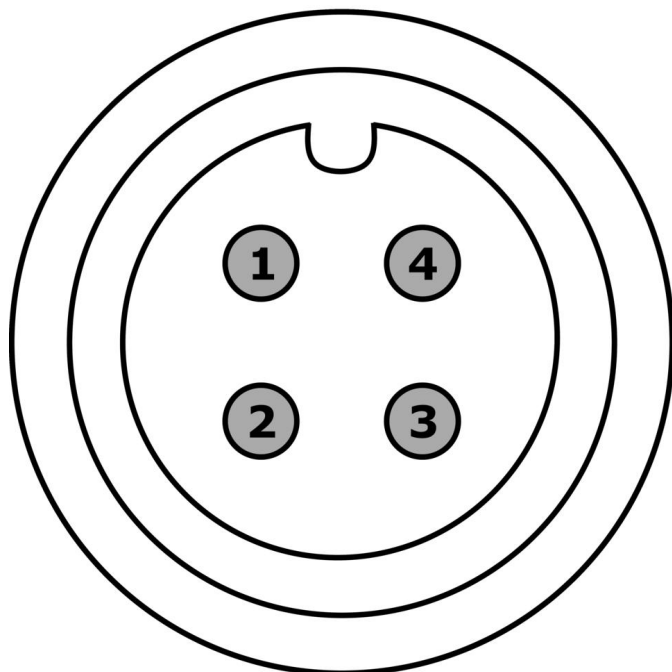

Elektrické vlastnosti

Typ připojení konektoru A	Samec (zástrčka)
Typ připojení konektoru B	Samec (zástrčka)
Provedení elektrického připojení A	M9
Provedení elektrického připojení B	M9
Připojení pólů A	4
Připojení pólů B	4

Mechanické vlastnosti

Počet vodičů	4
Délka kabelu	7 m
Kabelový přívod připojení A	přímý
Kabelový přívod připojení B	přímý
Opláštění kabelu	Plast (PUR)
Vhodné pro vlečný řetěz	Ano

Klasifikace

ETIM 8	EC001855 Sestavený kabel snímač-aktor
--------	---------------------------------------

Další

Skupina produktů IPF	856 Kabelové zásuvky / konektory (různé)
Rozměry balení	175 x 120 x 10 mm
Hrubá váha	194 g
Číslo zboží	85444290
WEEE číslo	40951076
V souladu s POP	Ano
V souladu s REACH	Ano
V souladu s RoHS	Ano

Přípojka

Zástrčka

Zástrčka

Výňatek z programu příslušenství

AV000141

Příslušenství Kabelový konektor, Upevňovací svěrka, 13,5mm, PPO, Jednotka balení 5, Příslušenství pro Kabelový konektor/zástrčka M12

AY000141