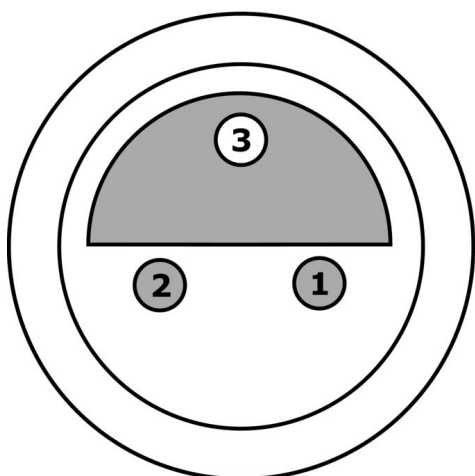

#### Klasifikace

ETIM 8	EC001855 Sestavený kabel snímač-aktor
--------	---------------------------------------

**Další**

Skupina produktů IPF	853 Kabelové zásuvky / konektory (vysoká teplota)
Rozměry balení	300 x 200 x 25 mm
Hrubá váha	261 g
Číslo zboží	85444290
WEEE číslo	40951076
V souladu s REACH	Ano
V souladu s RoHS	Ano

**Přípojka**

**Zásuvka**

- 1** hnědá
- 2** odstín
- 3** modrá

**Výňatek z programu příslušenství**

**AY000141**

Plastová ochranná hadice, Ø17mm, Vnitřní průměr 10mm, -40-250°C, Skleněné vlákno se silikonovým kaučukem, Krátkodobá odolnost vůči odštěpkům při sváření 1200°C, Pevnost v tahu 400N, flexibilní, Zpomalující hoření, Metrové zboží