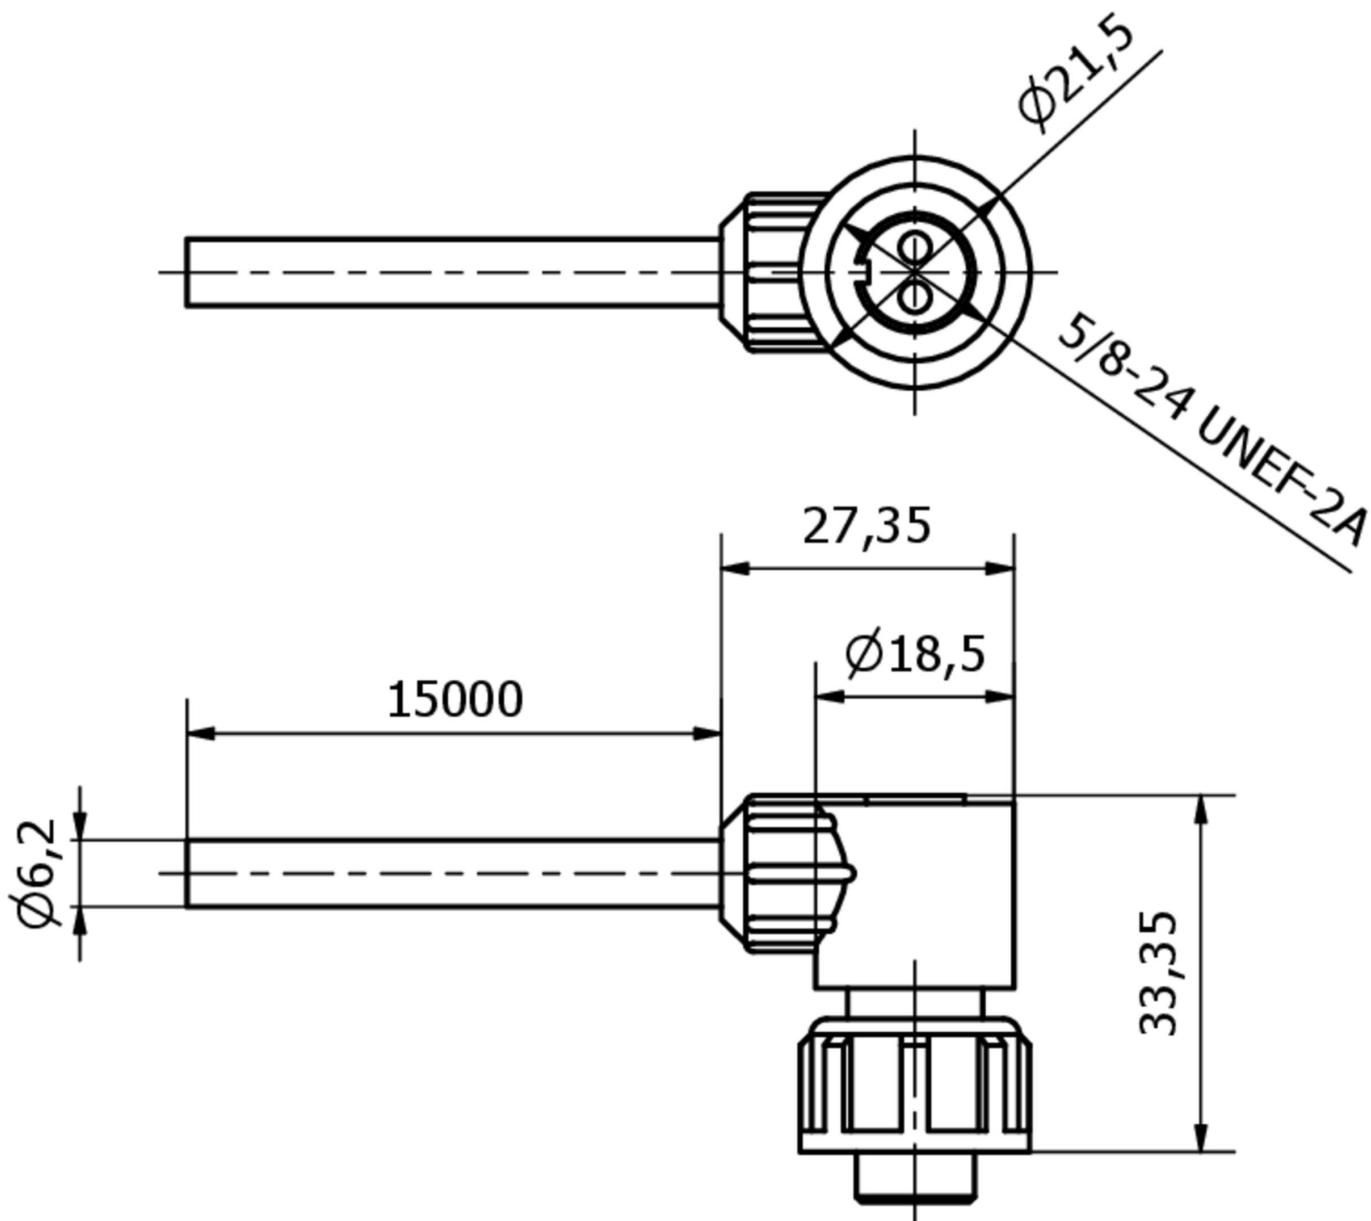

VKAEF002

Tecnologia de ligação • Tomadas de cabos/conectores pré-montados de um lado

Cabo de ligação, 15m, ficha MS3106-A de 2 pinos em ângulo, extremidade aberta, 2x0,25mm², PUR (poliuretano) preto, -50-121°C, blindado, resistente à corrente de arrasto e à torção, óleos e lubrificantes de arrefecimento, área de soldadura

Características mecânicas

Número do fio	2
Cor da bainha do cabo	preto
Comprimento do cabo	15 m
Ligação de alimentação do cabo A	angular
Material da bainha do cabo	Plástico (PUR)
Temperatura exterior admissível do cabo, instalação fixa	-50 - 121 °C

Classificação

ETIM 8

Mais

Grupo de produtos IPF	735 Gateway e acessórios
dimensões da embalagem	350 x 250 x 40 mm
Peso bruto	945 g
Número da pauta aduaneira	85444290
Número WEEE	40951076
Em conformidade com o REACH	Sim
Conformidade com RoHS	Sim

Ligação

A vermelho

B azul

Desenho dimensional

Instalação

A montagem / instalação só pode ser efectuada por um electricista qualificado!

Eliminação

Número WEEE de acordo com § 6 para. 3
ElektroG: 40951076