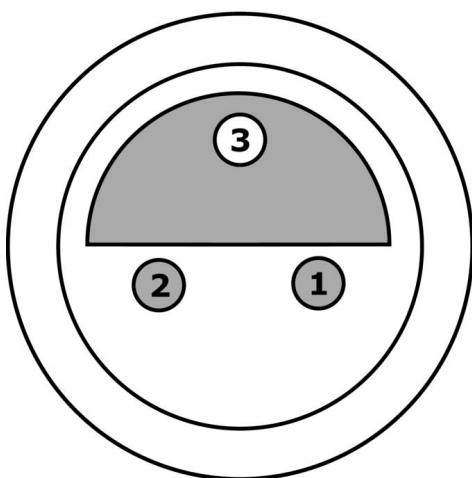

#### Klasifikace

ETIM 8	EC001855 Sestavený kabel snímač-aktor
--------	---------------------------------------

**Další**

Skupina produktů IPF	853 Kabelové zásuvky / konektory (vysoká teplota)
Rozměry balení	350 x 250 x 35 mm
Hrubá váha	458 g
Číslo zboží	85444290
WEEE číslo	40951076
V souladu s REACH	Ano
V souladu s RoHS	Ano

**Přípojka**

**Zásuvka**

- 1** hnědá
- 2** odstín
- 3** modrá

**Výňatek z programu příslušenství**

**AY000141**

Plastová ochranná hadice, Ø17mm, Vnitřní průměr 10mm, -40-250°C, Skleněné vlákno se silikonovým kaučukem, Krátkodobá odolnost vůči odštěpkům při sváření 1200°C, Pevnost v tahu 400N, flexibilní, Zpomalující hoření, Metrové zboží