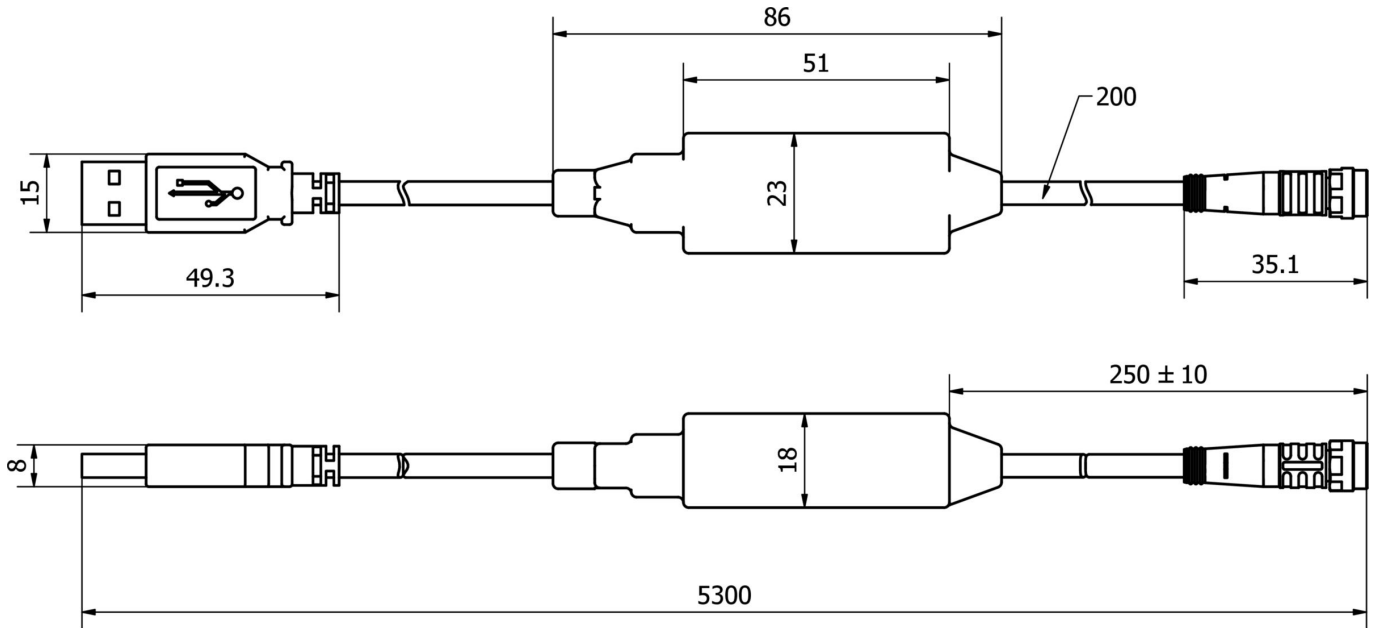

Disegno quotato

Installazione

L'installazione deve essere eseguita esclusivamente da un elettricista qualificato!

Smaltimento dei rifiuti

Numero RAEE secondo § 6 par. 3 ElektroG: 40951076

Istruzioni di sicurezza

/ Prima della messa in funzione, accertarsi che siano state rispettate tutte le indicazioni di sicurezza contenute nella documentazione del prodotto.

/ L'uso di questi prodotti è vietato se ha un impatto diretto sulla sicurezza personale.