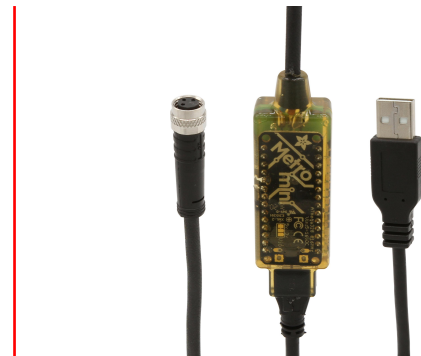

VY000008

Accessori • Lenti - Controllo delle lenti liquide

Trasmettitore, connettore cavo M8 5300 mm Interfaccia USB

Cavo adattatore per telecamera OC ad alta velocità per il controllo dell'obiettivo (obiettivo liquido)

Proprietà elettriche

Progettazione del collegamento elettrico	Spina del cavo
Procedura di impostazione	Impostazione manuale
Tensione di alimentazione dell'encoder	5 V
Tipo di tensione di alimentazione dell'encoder	DC
Interfaccia di comunicazione supportata	USB

Proprietà meccaniche

Lunghezza	5300 mm
Materiale dell'alloggiamento	Plastica

Classificazione

ETIM 8	EC002475 Trasduttore di corrente
--------	----------------------------------

Ulteriori informazioni

Gruppo di prodotti IPF	914 Accessori per il sensore della fotocamera
Dimensioni dell'imballaggio	220 x 140 x 35 mm
Peso lordo	166 g
Numero di tariffa doganale	85365005
Numero WEEE	40951076
Conforme a REACH	Sì
Conforme alla direttiva RoHS	Sì