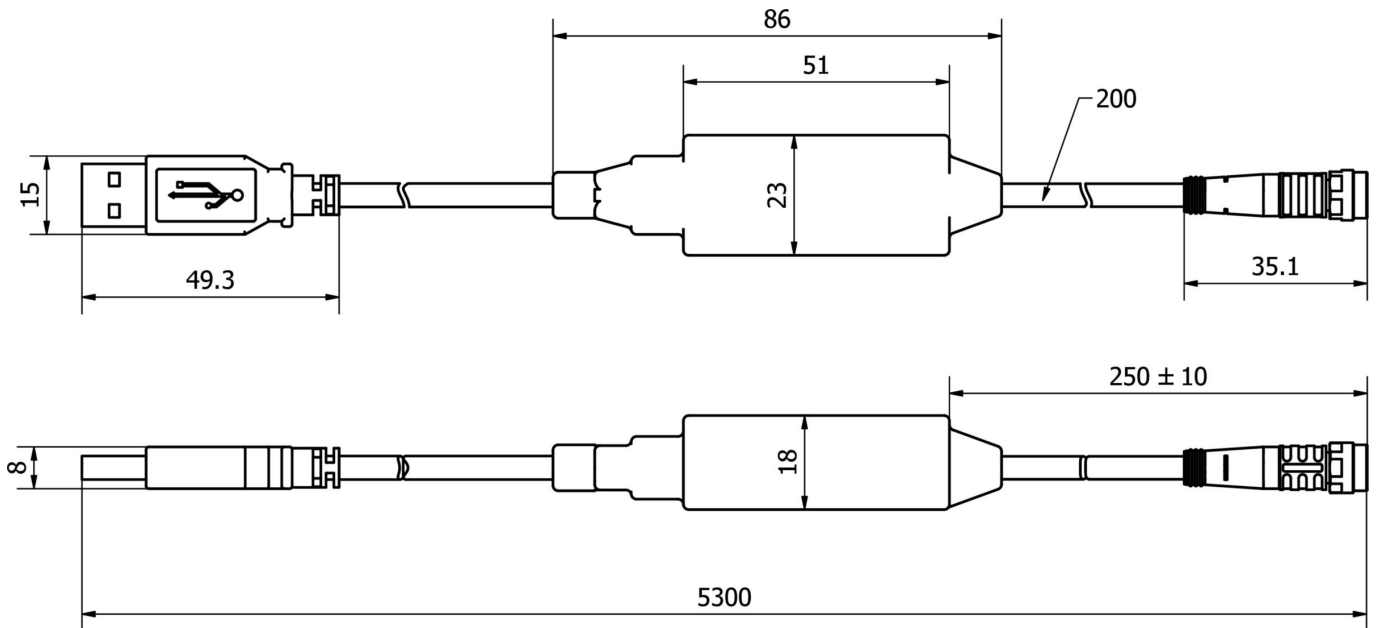

Długość	5300 mm
Materiał obudowy	Tworzywo sztuczne

Klasyfikacja

ETIM 8	EC002475 Przetwornik prądu
--------	----------------------------

Więcej informacji

Grupa produktów IPF	914 Akcesoria do czujników kamery
Wymiary opakowania	220 x 140 x 35 mm
Masa brutto	166 g
Numer taryfy celnej	85365005
Numer WEEE	40951076
Zgodność z REACH	Tak
Zgodność z dyrektywą RoHS	Tak

Rysunek wymiarowy

Instalacja

Instalacja może być przeprowadzona wyłącznie przez wykwalifikowanego elektryka!

Usuwanie odpadów

Numer WEEE zgodnie z § 6 ust. 3 ElektroG: 40951076

Instrukcje bezpieczeństwa

- / Przed uruchomieniem należy upewnić się, że przestrzegane są wszystkie instrukcje bezpieczeństwa zawarte w dokumentacji produktu.
- / Korzystanie z tych produktów jest zabronione, jeśli mają one bezpośredni wpływ na bezpieczeństwo osobiste.