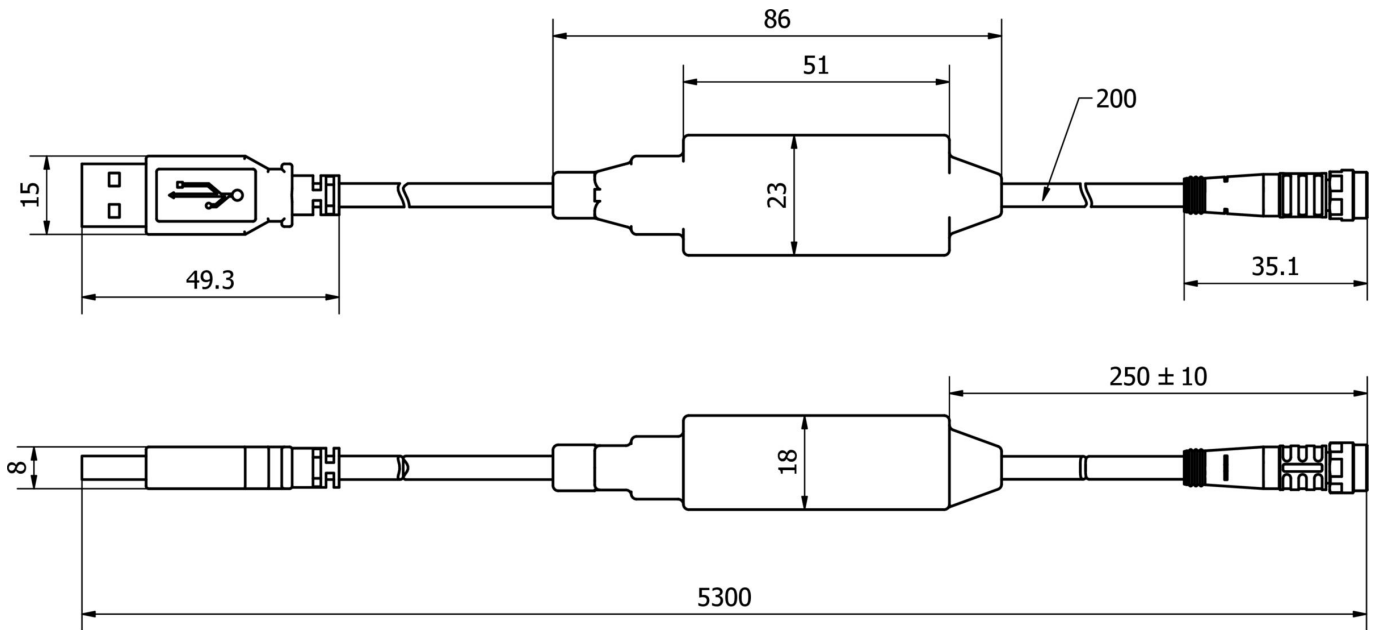

VY000008

辅料 • 液体透镜控制

测量传感器，Adafruit迷你带适配器印刷电路板，已组装，5300mm长，带连接器的电缆，塑料，USB接口

用于OC高速摄像机控制镜头的适配器电缆 (液体镜头)

电气特性

电气连接的类型	电缆连接器
设置程序	手动调整
换能器电源电压	5 V
换能器电源电压类型	直流电
支持的通信接口	USB

机械特征

长度	5300 mm
外壳材料	塑胶

种类

ETIM 8	EC002475 电流传感器
--------	----------------

更多

IPF产品组	914配件相机传感器
包装尺寸	220 x 140 x 35 mm
总重量	166 g
海关税号	85365005
WEEE编号	40951076
适应性强	是
符合RoHS标准	是

尺寸图

安装
安装工作只能由合格的电工来完成!

废弃处理
根据第 6 条第 3 款 ElektroG 规定的 WEEE
编号：40951076