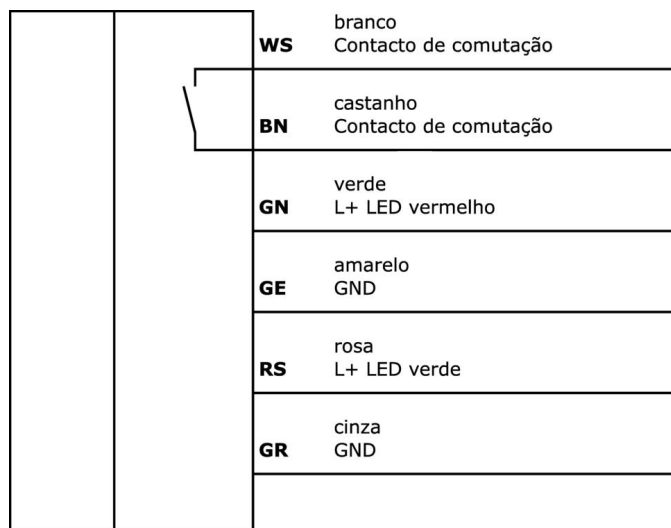

Características mecânicas

Tipo	em torno de
Comprimento da rosca	12 mm
Passo de linha	1 mm
Comprimento do cabo	1,5 m
Diâmetro do furo	22,5 mm
Comprimento	20 mm
Binário de aperto máximo	1 Nm
Tipo de montagem	Contra-fio
Classe de protecção (IP)	IP68
Material do anel frontal	Metal
Material do invólucro	Aço inoxidável 1.4404
Dimensão da rosca	M22
Temperatura ambiente	-40 - 75 °C
Diâmetro do cabo	4 mm

Outras características

Com anel frontal	Sim
------------------	-----

Classificação

ETIM 8	EC001028 Botão de pressão, unidade completa
--------	---

Mais

Grupo de produtos IPF	690 sensores diversos
dimensões da embalagem	149 x 124 x 28 mm
Peso bruto	140 g
Número da pauta aduaneira	85365019
Número WEEE	40951076
Compatível com POP	Sim
Em conformidade com o REACH	Sim
Conformidade com RoHS	Sim

Ligação

Programa de acessórios de extracção

AY000141

Bainha de plástico, Ø17mm,
Diâmetro interior 10mm, -40-
250°C, Fibra de vidro com
borracha de silicone, Resistência a
curto prazo a salpicos de
soldadura 1200°C, Resistência à
tracção 400N, Flexível, Retardador
de chama, Bom para o quintal