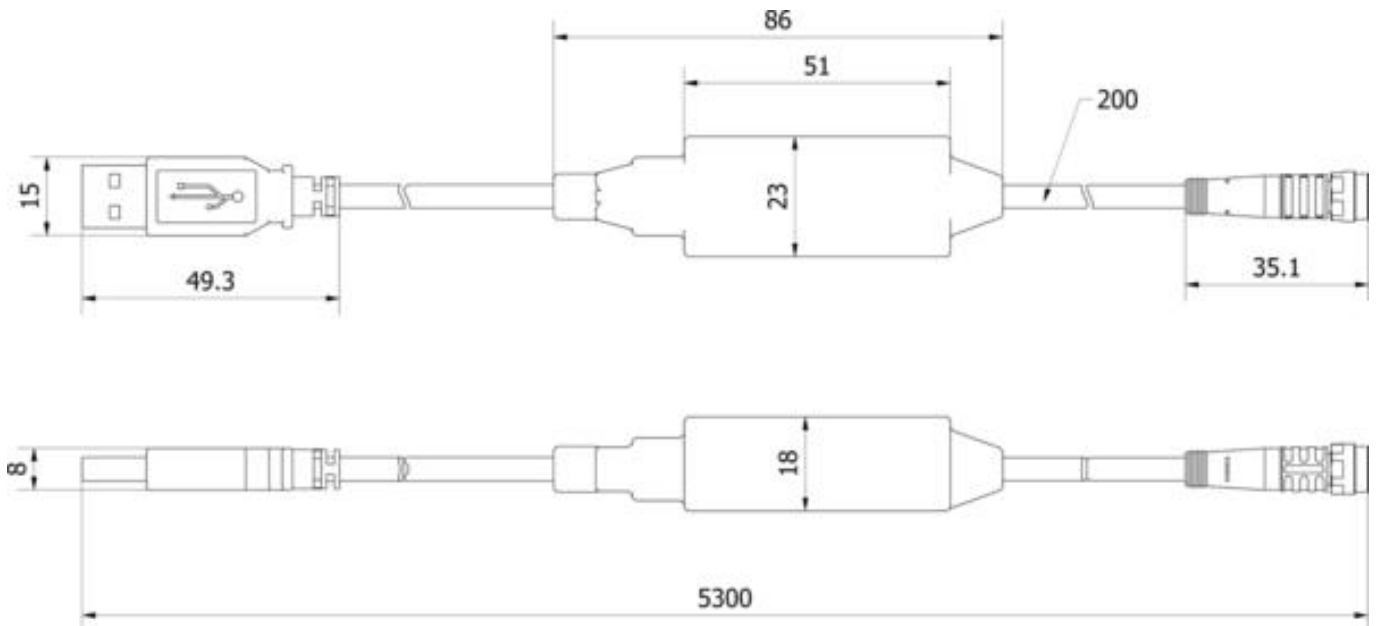

VY000008

Messumformer • Messumformer

Messumformer, Kabelstecker M8 5300mm USB-Schnittstelle

Adapterleitung für OC-Highspeekamera zur Steuerung des Objektivs (Flüssiglinse)

Elektrische Eigenschaften

Ausführung des elektrischen Anschlusses	Kabel mit Steckverbinder
Einstellverfahren	manuelle Einstellung
Geberversorgungsspannung	5 V
Spannungsart der Geberversorgung	DC
Unterstützte Kommunikationsschnittstelle	USB

Mechanische Eigenschaften

Länge	5300 mm
Werkstoff des Gehäuses	Kunststoff

Sonstige Eigenschaften

Ausführung	Zubehör/Adafruit mini mit Adapterleiterplatte, bestückt
------------	---

Klassifizierung

eClass 7.0	27210123
eClass 7.1	27210123
eClass 8.0	27210123
eClass 9.0	27210123
eClass 9.1	27210123
ETIM 8	EC002475 Strommessumformer

Weiteres

IPF Produktgruppe	914 Zubehör Kamerasensoren
Verpackungsmaße	mm
Bruttogewicht	g
Zolltarifnummer	85365005
WEEE-Nummer	40951076

Massbild

Einbau

Einbau / Installation darf nur durch eine Elektrofachkraft erfolgen!