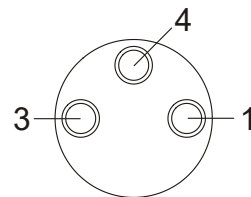

1 = +Vs
4 = Ausgang
3 = 0V

58515 Lüdenscheid ▪ Tel: 0 23 51 / 93 65 0

IPF

VK003076

**Lötanschlussseite Kabelstecker M8
3polig**

1 = +Vs
4 = Ausgang
3 = 0V

58515 Lüdenscheid ▪ Tel: 0 23 51 / 93 65 0

IPF

VK003076

**Lötanschlussseite Kabelstecker M8
3polig**

1 = +Vs
4 = Ausgang
3 = 0V

58515 Lüdenscheid ▪ Tel: 0 23 51 / 93 65 0