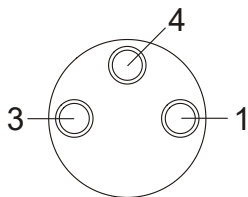

IPF

VK003076

**Lötanschlussseite Kabelstecker M8
3polig**

1 = +Vs
4 = Ausgang
3 = 0V

58515 Lüdenscheid ▪ Tel: 0 23 51 / 93 65 0

IPF

VK003076

**Lötanschlussseite Kabelstecker M8
3polig**

1 = +Vs
4 = Ausgang
3 = 0V

58515 Lüdenscheid ▪ Tel: 0 23 51 / 93 65 0

IPF

VK003076

**Lötanschlussseite Kabelstecker M8
3polig**

1 = +Vs
4 = Ausgang
3 = 0V

58515 Lüdenscheid ▪ Tel: 0 23 51 / 93 65 0

IPF

VK003076

**Lötanschlussseite Kabelstecker M8
3polig**

1 = +Vs
4 = Ausgang
3 = 0V

58515 Lüdenscheid ▪ Tel: 0 23 51 / 93 65 0