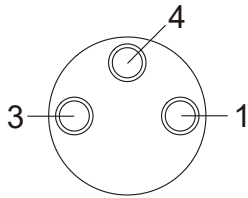

IPF

VK003076

**Lötanschlussseite Kabelstecker M8
3polig**

1 = +Vs
4 = Ausgang
3 = 0V

58515 Lüdenscheid ▪ Tel: 0 23 51 / 93 65 0

IPF

VK003076

**Lötanschlussseite Kabelstecker M8
3polig**

1 = +Vs
4 = Ausgang
3 = 0V

58515 Lüdenscheid ▪ Tel: 0 23 51 / 93 65 0

IPF

VK003076

**Lötanschlussseite Kabelstecker M8
3polig**

1 = +Vs
4 = Ausgang
3 = 0V

58515 Lüdenscheid ▪ Tel: 0 23 51 / 93 65 0

IPF

VK003076

**Lötanschlussseite Kabelstecker M8
3polig**

1 = +Vs
4 = Ausgang
3 = 0V

58515 Lüdenscheid ▪ Tel: 0 23 51 / 93 65 0