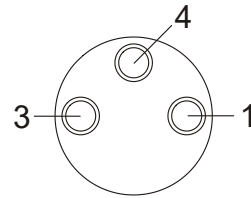

IPF

VK003076

**Lötanschlussseite Kabelstecker M8
3polig**

1 = +Vs
4 = Ausgang
3 = 0V

58515 Lüdenscheid ▪ Tel: 0 23 51 / 93 65 0

IPF

VK003076

**Lötanschlussseite Kabelstecker M8
3polig**

1 = +Vs
4 = Ausgang
3 = 0V

58515 Lüdenscheid ▪ Tel: 0 23 51 / 93 65 0

IPF

VK003076

**Lötanschlussseite Kabelstecker M8
3polig**

1 = +Vs
4 = Ausgang
3 = 0V

58515 Lüdenscheid ▪ Tel: 0 23 51 / 93 65 0

IPF

VK003076

**Lötanschlussseite Kabelstecker M8
3polig**

1 = +Vs
4 = Ausgang
3 = 0V

58515 Lüdenscheid ▪ Tel: 0 23 51 / 93 65 0