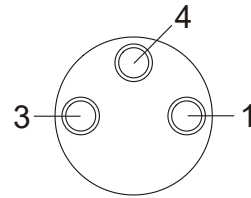

**Lötanschlussseite Kabelstecker M8
3polig**

1 = +Vs
4 = Ausgang
3 = 0V

58515 Lüdenscheid ▪ Tel: 0 23 51 / 93 65 0

IPF

VK003078