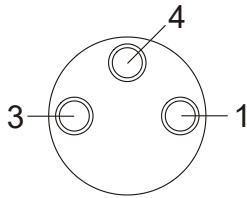

## VK003078

**Lötanschlussseite Kabelstecker M8  
3polig**

1 = +Vs  
4 = Ausgang  
3 = 0V

58515 Lüdenscheid ▪ Tel: 0 23 51 / 93 65 0