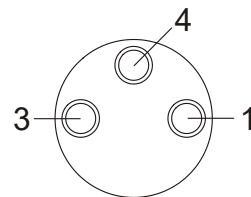

**Lötanschlussseite Kabelstecker M8
3polig**

1 = +Vs
4 = Ausgang
3 = 0V

58515 Lüdenscheid ▪ Tel: 0 23 51 / 93 65 0