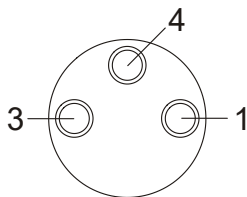

**Lötanschlussseite Kabelstecker M8
3polig**

1 = +Vs
4 = Ausgang
3 = 0V

58515 Lüdenscheid ▪ Tel: 0 23 51 / 93 65 0

IPF

VK003078