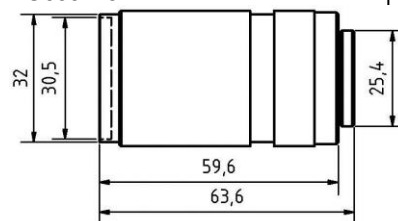

AO000413

ZUBEHÖR

Artikelnummer	Bezeichnung	Hinweis
AO000390	IR-Sperrfilter mit Einschraubhilfe	für OC53962x / OC53972x
AO000391	Tageslichtsperrfilter mit Einschraubhilfe	für OC53962x / OC53972x
AO000311	Zwischenringe (Satz), 6 Stück	0,5 | 1 | 5 | 10 | 20 | 40 mm
AO000398	Objektivschutzgehäuse	für OC53962x / OC53972x (im Lieferumfang enthalten)
AO000399	Objektivschutzverlängerung	für OC53962x / OC53972x

Hinweis:

Zur Justage dürfen **nur** die Kreuzschlitzschrauben gelöst werden! **Keine** der Schlitzschrauben darf gelöst werden!!!