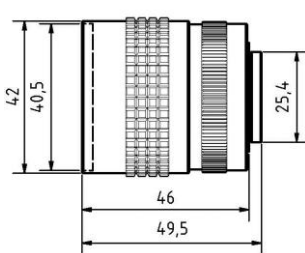

AO000406

ZUBEHÖR

Artikelnummer	Bezeichnung	Hinweis
AO000390	IR-Sperrfilter mit Einschraubhilfe	für OC53962x / OC53972x
AO000391	Tageslichtsperrfilter mit Einschraubhilfe	für OC53962x / OC53972x
AO000311	Zwischenringe (Satz), 6 Stück	0,5 | 1 | 5 | 10 | 20 | 40 mm
AO000398	Objektivschutzgehäuse	für OC53962x / OC53972x (im Lieferumfang enthalten)
AO000399	Objektivschutzverlängerung	für OC53962x / OC53972x

Hinweis:

Zur Justage dürfen **nur** die Kreuzschlitzschrauben gelöst werden! **Keine** der Schlitzschrauben darf gelöst werden!!!