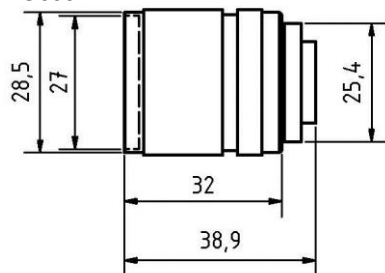

AO000412

ZUBEHÖR

Artikelnummer	Bezeichnung	Hinweis
AO000390	IR-Sperrfilter mit Einschraubhilfe	für OC53962x / OC53972x
AO000391	Tageslichtsperrfilter mit Einschraubhilfe	für OC53962x / OC53972x
AO000311	Zwischenringe (Satz), 6 Stück	0,5 | 1 | 5 | 10 | 20 | 40 mm
AO000398	Objektivschutzgehäuse	für OC53962x / OC53972x (im Lieferumfang enthalten)
AO000399	Objektivschutzverlängerung	für OC53962x / OC53972x

Hinweis:

Zur Justage dürfen **nur** die Kreuzschlitzschrauben gelöst werden! **Keine** der Schlitzschrauben darf gelöst werden!!!