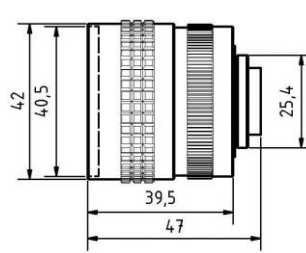

AO000407

ZUBEHÖR

Artikelnummer	Bezeichnung	Hinweis
AO000390	IR-Sperrfilter mit Einschraubhilfe	für OC53962x / OC53972x
AO000391	Tageslichtsperrfilter mit Einschraubhilfe	für OC53962x / OC53972x
AO000311	Zwischenringe (Satz), 6 Stück	0,5 | 1 | 5 | 10 | 20 | 40 mm
AO000398	Objektivschutzgehäuse	für OC53962x / OC53972x (im Lieferumfang enthalten)
AO000399	Objektivschutzverlängerung	für OC53962x / OC53972x

Hinweis:

Zur Justage dürfen **nur** die Kreuzschlitzschrauben gelöst werden! **Keine** der Schlitzschrauben darf gelöst werden!!!