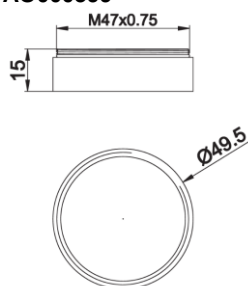

ARTIKEL-NR.	Blende	Brennweite	Mindestabstand	Max. Bildaufnahmegröße	Max. erreichbare Auflösung*	Abmessungen
AO000405	F1,4	4,2mm	200mm	1/2"	0,3MP	Ø42 x 43,5mm
AO000406	F1,2	6mm	200mm	1/2"	0,3MP	Ø42 x 46mm
AO000407	F1,5	8,5mm	200mm	2/3"	0,3MP	Ø42 x 40mm
AO000408	F1,4	12mm	250mm	1/2"	0,3MP	Ø29,5 x 28,5mm
AO000409	F1,4	16mm	250mm	2/3"	2MP	Ø29,5 x 32,2mm
AO000410	F1,4	25mm	250mm	2/3"	2MP	Ø29,5 x 32mm
AO000411	F1,6	35mm	350mm	2/3"	2MP	Ø29,5 x 35,4mm
AO000412	F2,8	50mm	900mm	2/3"	2MP	Ø29,5 x 34mm
AO000413	F2,8	75mm	700mm	2/3"	2MP	Ø34 x 59,6mm

AO000413

AO000398

AO000399

ZUBEHÖR

Artikelnummer	Bezeichnung	Hinweis
AO000390	IR-Sperrfilter mit Einschraubhilfe	für OC53962x / OC53972x
AO000391	Tageslichtsperrfilter mit Einschraubhilfe	für OC53962x / OC53972x
AO000311	Zwischenringe (Satz), 6 Stück	0,5   1   5   10   20   40 mm
AO000398	Objektivschutzgehäuse	für OC53962x / OC53972x (im Lieferumfang enthalten)
AO000399	Objektivschutzverlängerung	für OC53962x / OC53972x