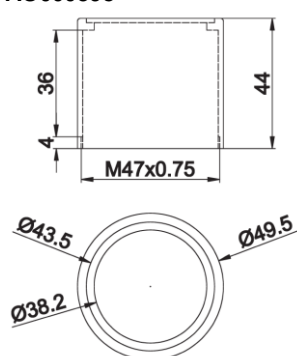

AO000398

ZUBEHÖR

Artikelnummer	Bezeichnung	Hinweis
AO000390	IR-Sperrfilter mit Einschraubhilfe	für OC53962x / OC53972x
AO000391	Tageslichtsperrfilter mit Einschraubhilfe	für OC53962x / OC53972x
AO000311	Zwischenringe (Satz), 6 Stück	0,5 | 1 | 5 | 10 | 20 | 40 mm
AO000398	Objektivschutzgehäuse	für OC53962x / OC53972x (im Lieferumfang enthalten)
AO000399	Objektivschutzverlängerung	für OC53962x / OC53972x

Hinweis:

Zur Justage dürfen **nur** die Kreuzschlitzschrauben gelöst werden! **Keine** der Schlitzschrauben darf gelöst werden!!!