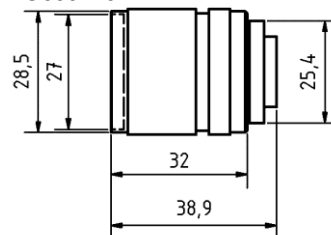

AO000410

ZUBEHÖR

Artikelnummer	Bezeichnung	Hinweis
AO000390	IR-Sperrfilter mit Einschraubhilfe	für OC53962x / OC53972x
AO000391	Tageslichtsperrfilter mit Einschraubhilfe	für OC53962x / OC53972x
AO000311	Zwischenringe (Satz), 6 Stück	0,5 | 1 | 5 | 10 | 20 | 40 mm
AO000398	Objektivschutzgehäuse	für OC53962x / OC53972x (im Lieferumfang enthalten)
AO000399	Objektivschutzverlängerung	für OC53962x / OC53972x

Hinweis:

Zur Justage dürfen **nur** die Kreuzschlitzschrauben gelöst werden! **Keine** der Schlitzschrauben darf gelöst werden!!!