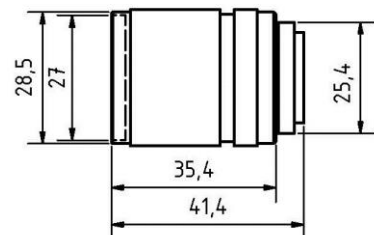

AO000411

ZUBEHÖR

Artikelnummer	Bezeichnung	Hinweis
AO000390	IR-Sperrfilter mit Einschraubhilfe	für OC53962x / OC53972x
AO000391	Tageslichtsperrfilter mit Einschraubhilfe	für OC53962x / OC53972x
AO000311	Zwischenringe (Satz), 6 Stück	0,5 | 1 | 5 | 10 | 20 | 40 mm
AO000398	Objektivschutzgehäuse	für OC53962x / OC53972x (im Lieferumfang enthalten)
AO000399	Objektivschutzverlängerung	für OC53962x / OC53972x

Hinweis:

Zur Justage dürfen **nur** die Kreuzschlitzschrauben gelöst werden! **Keine** der Schlitzschrauben darf gelöst werden!!!