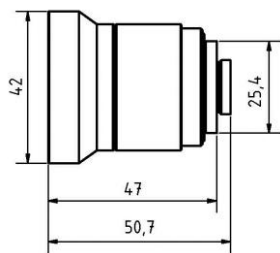

AO000405

ZUBEHÖR

Artikelnummer	Bezeichnung	Hinweis
AO000390	IR-Sperrfilter mit Einschraubhilfe	für OC53962x / OC53972x
AO000391	Tageslichtsperrfilter mit Einschraubhilfe	für OC53962x / OC53972x
AO000311	Zwischenringe (Satz), 6 Stück	0,5 | 1 | 5 | 10 | 20 | 40 mm
AO000398	Objektivschutzgehäuse	für OC53962x / OC53972x (im Lieferumfang enthalten)
AO000399	Objektivschutzverlängerung	für OC53962x / OC53972x

Hinweis:

Zur Justage dürfen **nur** die Kreuzschlitzschrauben gelöst werden! **Keine** der Schlitzschrauben darf gelöst werden!!!