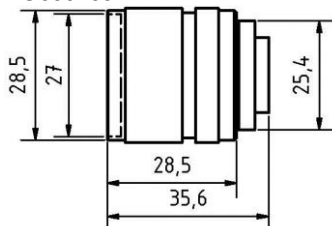

AO000409

ZUBEHÖR

Artikelnummer	Bezeichnung	Hinweis
AO000390	IR-Sperrfilter mit Einschraubhilfe	für OC53962x / OC53972x
AO000391	Tageslichtsperrfilter mit Einschraubhilfe	für OC53962x / OC53972x
AO000311	Zwischenringe (Satz), 6 Stück	0,5 | 1 | 5 | 10 | 20 | 40 mm
AO000398	Objektivschutzgehäuse	für OC53962x / OC53972x (im Lieferumfang enthalten)
AO000399	Objektivschutzverlängerung	für OC53962x / OC53972x

Hinweis:

Zur Justage dürfen **nur** die Kreuzschlitzschrauben gelöst werden! **Keine** der Schlitzschrauben darf gelöst werden!!!