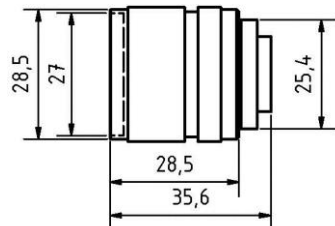

AO000408

ZUBEHÖR

Artikelnummer	Bezeichnung	Hinweis
AO000390	IR-Sperrfilter mit Einschraubhilfe	für OC53962x / OC53972x
AO000391	Tageslichtsperrfilter mit Einschraubhilfe	für OC53962x / OC53972x
AO000311	Zwischenringe (Satz), 6 Stück	0,5 | 1 | 5 | 10 | 20 | 40 mm
AO000398	Objektivschutzgehäuse	für OC53962x / OC53972x (im Lieferumfang enthalten)
AO000399	Objektivschutzverlängerung	für OC53962x / OC53972x

Hinweis:

Zur Justage dürfen **nur** die Kreuzschlitzschrauben gelöst werden! **Keine** der Schlitzschrauben darf gelöst werden!!!