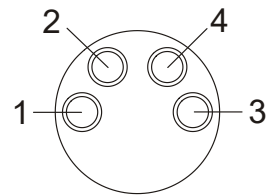

- 1 = +Vs**
- 2 = Ausgang 2**
- 3 = 0V**
- 4 = Ausgang 1**

58515 Lüdenscheid ▪ Tel: 0 23 51 / 93 65 0

IPF

VK003075

**Lötanschlusseite Kabeldose M8
4polig**

- 1 = +Vs**
- 2 = Ausgang 2**
- 3 = 0V**
- 4 = Ausgang 1**

58515 Lüdenscheid ▪ Tel: 0 23 51 / 93 65 0

IPF

VK003075

**Lötanschlusseite Kabeldose M8
4polig**

- 1 = +Vs**
- 2 = Ausgang 2**
- 3 = 0V**
- 4 = Ausgang 1**

58515 Lüdenscheid ▪ Tel: 0 23 51 / 93 65 0