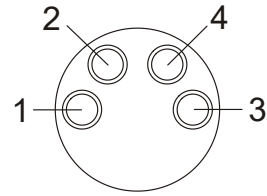

IPF

VK003075

**Lötanschlusseite Kabeldose M8
4polig**

- 1 = +Vs**
- 2 = Ausgang 2**
- 3 = 0V**
- 4 = Ausgang 1**

58515 Lüdenscheid ▪ Tel: 0 23 51 / 93 65 0

IPF

VK003075

**Lötanschlusseite Kabeldose M8
4polig**

- 1 = +Vs**
- 2 = Ausgang 2**
- 3 = 0V**
- 4 = Ausgang 1**

58515 Lüdenscheid ▪ Tel: 0 23 51 / 93 65 0

IPF

VK003075

**Lötanschlusseite Kabeldose M8
4polig**

- 1 = +Vs**
- 2 = Ausgang 2**
- 3 = 0V**
- 4 = Ausgang 1**

58515 Lüdenscheid ▪ Tel: 0 23 51 / 93 65 0

IPF

VK003075

**Lötanschlusseite Kabeldose M8
4polig**

- 1 = +Vs**
- 2 = Ausgang 2**
- 3 = 0V**
- 4 = Ausgang 1**

58515 Lüdenscheid ▪ Tel: 0 23 51 / 93 65 0