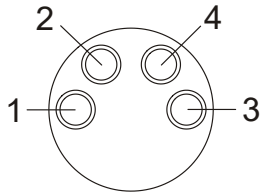

IPF

VK003075

**Lötanschlusseite Kabeldose M8
4polig**

- 1 = +Vs**
- 2 = Ausgang 2**
- 3 = 0V**
- 4 = Ausgang 1**

58515 Lüdenscheid ▪ Tel: 0 23 51 / 93 65 0

IPF

VK003075

**Lötanschlusseite Kabeldose M8
4polig**

- 1 = +Vs**
- 2 = Ausgang 2**
- 3 = 0V**
- 4 = Ausgang 1**

58515 Lüdenscheid ▪ Tel: 0 23 51 / 93 65 0

IPF

VK003075

**Lötanschlusseite Kabeldose M8
4polig**

- 1 = +Vs**
- 2 = Ausgang 2**
- 3 = 0V**
- 4 = Ausgang 1**

58515 Lüdenscheid ▪ Tel: 0 23 51 / 93 65 0

IPF

VK003075

**Lötanschlusseite Kabeldose M8
4polig**

- 1 = +Vs**
- 2 = Ausgang 2**
- 3 = 0V**
- 4 = Ausgang 1**

58515 Lüdenscheid ▪ Tel: 0 23 51 / 93 65 0