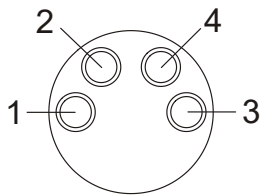

IPF

VK003075

**Lötanschlusseite Kabeldose M8
4polig**

- 1 = +Vs**
- 2 = Ausgang 2**
- 3 = 0V**
- 4 = Ausgang 1**

58515 Lüdenscheid ▪ Tel: 0 23 51 / 93 65 0

IPF

VK003075

**Lötanschlusseite Kabeldose M8
4polig**

- 1 = +Vs**
- 2 = Ausgang 2**
- 3 = 0V**
- 4 = Ausgang 1**

58515 Lüdenscheid ▪ Tel: 0 23 51 / 93 65 0

IPF

VK003075

**Lötanschlusseite Kabeldose M8
4polig**

- 1 = +Vs**
- 2 = Ausgang 2**
- 3 = 0V**
- 4 = Ausgang 1**

58515 Lüdenscheid ▪ Tel: 0 23 51 / 93 65 0

IPF

VK003075

**Lötanschlusseite Kabeldose M8
4polig**

- 1 = +Vs**
- 2 = Ausgang 2**
- 3 = 0V**
- 4 = Ausgang 1**

58515 Lüdenscheid ▪ Tel: 0 23 51 / 93 65 0