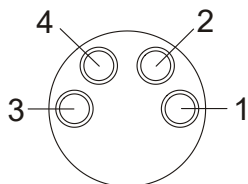

IPF VK003079

Lötanschlusseite Kabelstecker M8 4polig

- 1 = +Vs
- 2 = Ausgang 2
- 3 = 0V
- 4 = Ausgang 1

58515 Lüdenscheid ▪ Tel: 0 23 51 / 93 65 0

IPF VK003079

Lötanschlusseite Kabelstecker M8 4polig

- 1 = +Vs
- 2 = Ausgang 2
- 3 = 0V
- 4 = Ausgang 1

58515 Lüdenscheid ▪ Tel: 0 23 51 / 93 65 0

IPF VK003079

Lötanschlusseite Kabelstecker M8 4polig

- 1 = +Vs
- 2 = Ausgang 2
- 3 = 0V
- 4 = Ausgang 1

58515 Lüdenscheid ▪ Tel: 0 23 51 / 93 65 0

IPF VK003079

Lötanschlusseite Kabelstecker M8 4polig