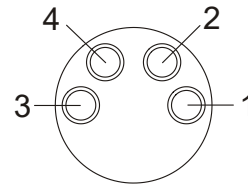

IPF VK003079

Lötanschlusseite Kabelstecker M8 4polig

- 1 = +Vs
- 2 = Ausgang 2
- 3 = 0V
- 4 = Ausgang 1

58515 Lüdenscheid ▪ Tel: 0 23 51 / 93 65 0

IPF VK003079

Lötanschlusseite Kabelstecker M8 4polig

- 1 = +Vs
- 2 = Ausgang 2
- 3 = 0V
- 4 = Ausgang 1

58515 Lüdenscheid ▪ Tel: 0 23 51 / 93 65 0

IPF VK003079

Lötanschlusseite Kabelstecker M8 4polig

- 1 = +Vs
- 2 = Ausgang 2
- 3 = 0V
- 4 = Ausgang 1

58515 Lüdenscheid ▪ Tel: 0 23 51 / 93 65 0

IPF VK003079

Lötanschlusseite Kabelstecker M8 4polig