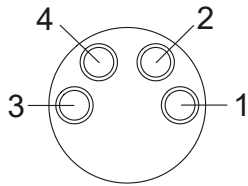

IPF VK003079

Lötanschlusseite Kabelstecker M8 4polig

- 1 = +Vs
- 2 = Ausgang 2
- 3 = 0V
- 4 = Ausgang 1

58515 Lüdenscheid ▪ Tel: 0 23 51 / 93 65 0

IPF VK003079

Lötanschlusseite Kabelstecker M8 4polig

- 1 = +Vs
- 2 = Ausgang 2
- 3 = 0V
- 4 = Ausgang 1

58515 Lüdenscheid ▪ Tel: 0 23 51 / 93 65 0

IPF VK003079

Lötanschlusseite Kabelstecker M8 4polig

- 1 = +Vs
- 2 = Ausgang 2
- 3 = 0V
- 4 = Ausgang 1

58515 Lüdenscheid ▪ Tel: 0 23 51 / 93 65 0

IPF VK003079

Lötanschlusseite Kabelstecker M8 4polig