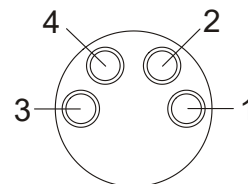

58515 Lüdenscheid ▪ Tel: 0 23 51 / 93 65 0

IPF VK003079

Lötanschlusseite Kabelstecker M8 4polig

- 1 = +Vs
- 2 = Ausgang 2
- 3 = 0V
- 4 = Ausgang 1

58515 Lüdenscheid ▪ Tel: 0 23 51 / 93 65 0

IPF VK003079

Lötanschlusseite Kabelstecker M8 4polig

- 1 = +Vs
- 2 = Ausgang 2
- 3 = 0V
- 4 = Ausgang 1

58515 Lüdenscheid ▪ Tel: 0 23 51 / 93 65 0