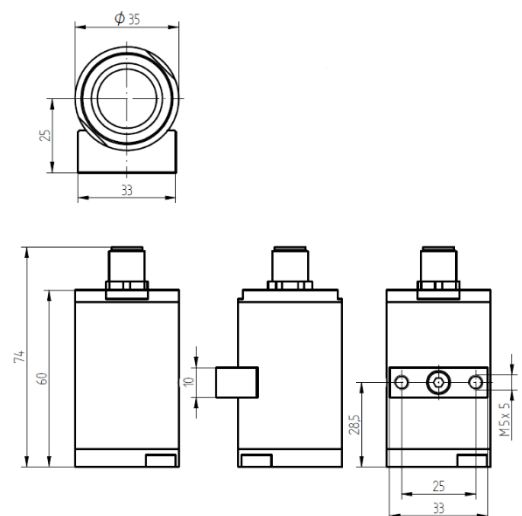

Optische Eigenschaften

Leuchtenvariante	Spotleuchte
Anzahl der LED	1
Ausstrahlwinkel	26°
Lichtart	Weißlicht

Elektrische Eigenschaften

Nennspannung	19-30V DC
Ausführung des elektrischen Anschlusses	M12-Stecker
Polzahl	4

Mechanische Eigenschaften

Schutzart (IP)	IP64
Durchmesser	35mm
Länge	74mm
Werkstoff des Gehäuses	Aluminium
Material Frontscheibe	Acrylglas
Umgebungstemperatur	5 ... +45°C

Anschlussbelegung:

Aderbelegung	
Aderfarbe	Belegung
Braun	+ U _B 24V
Schwarz	Schalteingang + 5V ... 24V
Blau	GND
Weiss	nc