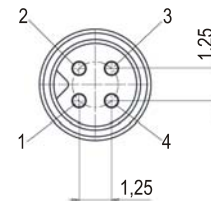

kabel Dosen

PRODUKT: kabel Dosen
mit angespritzter Leitung

BAUFORM: M5, 4adrig
abgewinkelt, zentral

Technische Daten

Leiterquerschnitt	4 x 0,14mm ²
Isolationsmaterial des Kabelmantels	PUR
Temperaturbereich	-25 ... +80°C
Schutzart	IP 67
Bemessungsspannung	125V

Maßskizze 1

Maßskizze 2

Anschluss-Schema

Farben der Anschluss-Adern

- | | |
|---|-----------------|
| 1 | braun / brown |
| 2 | weiß / white |
| 3 | blau / blue |
| 4 | schwarz / black |

Artikelnummern

Leitungslänge „L“ 2m	VK200365 (zentral, Maßskizze 1)	VK200361 (abgewinkelt, Maßskizze 2)
Leitungslänge „L“ 5m	VK500365 (zentral, Maßskizze 1)	VK500361 (abgewinkelt, Maßskizze 2)