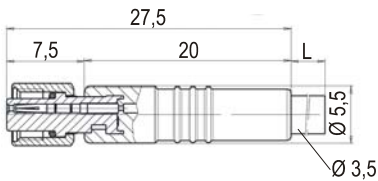

kabel Dosen

PRODUKT: kabel Dosen
mit angespritzter Leitung

BAUFORM: M5, 4adrig
abgewinkelt, zentral

Technische Daten

Leiterquerschnitt	4 x 0,14mm ²
Isolationsmaterial des Kabelmantels	PUR
Temperaturbereich	-25 ... +80°C
Schutzart	IP 67
Bemessungsspannung	125V

Maßskizze 1

Maßskizze 2

Anschluss-Schema

Farben der Anschluss-Adern

- | | |
|---|-----------------|
| 1 | braun / brown |
| 2 | weiß / white |
| 3 | blau / blue |
| 4 | schwarz / black |

Artikelnummern

Leitungslänge „L“ 2m	VK200365 (zentral, Maßskizze 1)	VK200361 (abgewinkelt, Maßskizze 2)
Leitungslänge „L“ 5m	VK500365 (zentral, Maßskizze 1)	VK500361 (abgewinkelt, Maßskizze 2)