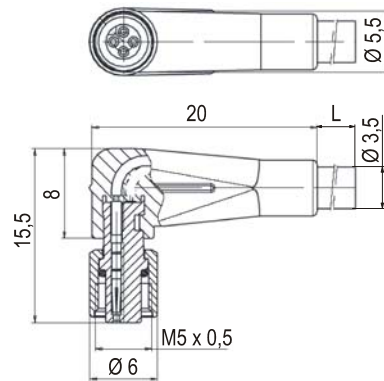

kabel Dosen

PRODUKT: kabel Dosen
mit angespritzter Leitung

BAUFORM: M5, 4adrig
abgewinkelt, zentral

Technische Daten

Leiterquerschnitt	4 x 0,14mm ²
Isolationsmaterial des Kabelmantels	PUR
Temperaturbereich	-25 ... +80°C
Schutzart	IP 67
Bemessungsspannung	125V

Maßskizze 1

Maßskizze 2

Anschluss-Schema

Farben der Anschluss-Adern

- | | |
|---|-----------------|
| 1 | braun / brown |
| 2 | weiß / white |
| 3 | blau / blue |
| 4 | schwarz / black |

Artikelnummern

Leitungslänge „L“ 2m	VK200365 (zentral, Maßskizze 1)	VK200361 (abgewinkelt, Maßskizze 2)
Leitungslänge „L“ 5m	VK500365 (zentral, Maßskizze 1)	VK500361 (abgewinkelt, Maßskizze 2)