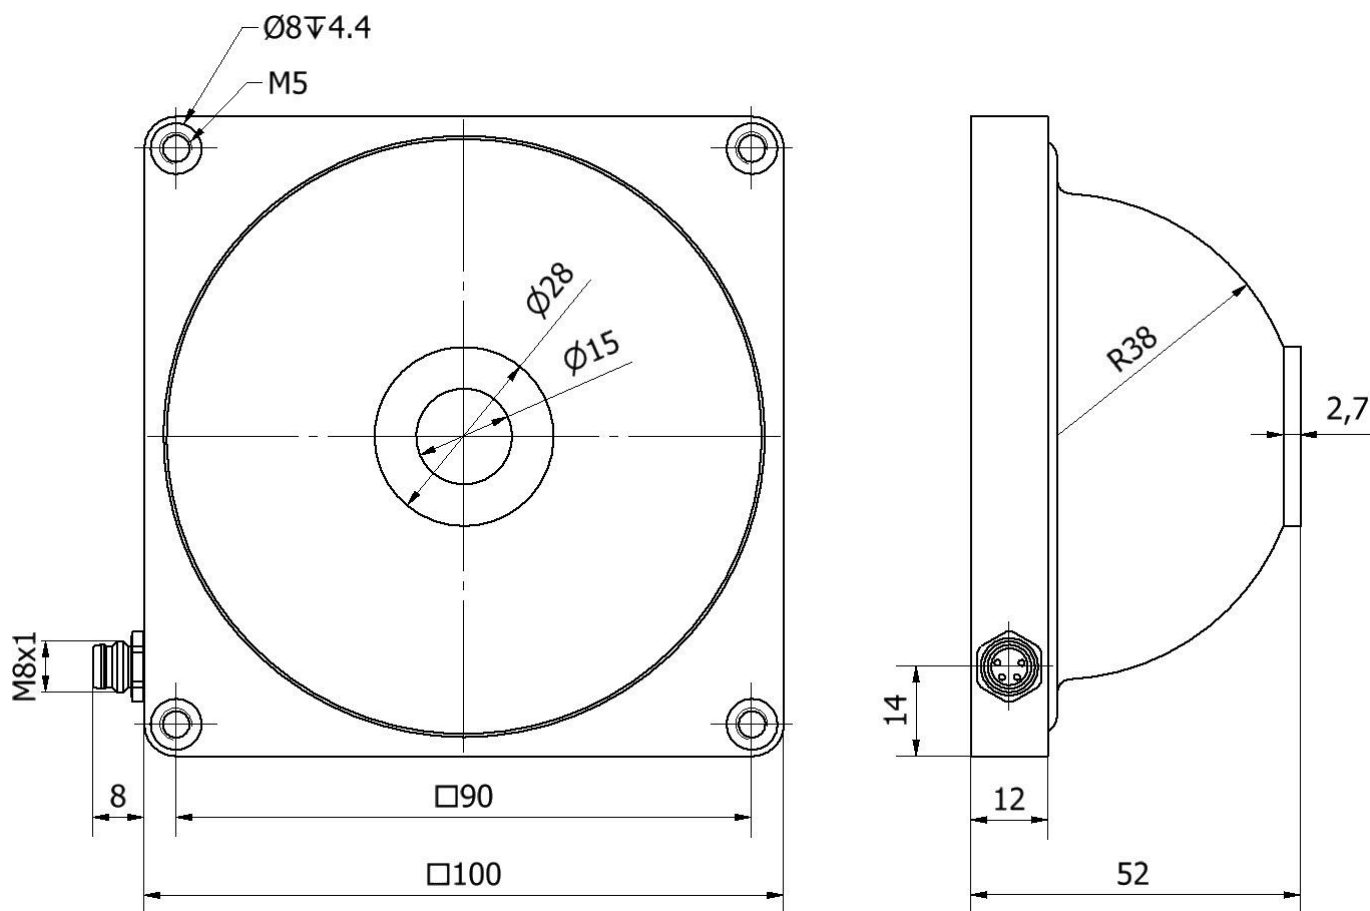

# Domleuchten

LED dome light, 100x100x52 mm, bílé světlo, 6W, 5000K, 23-25V DC, M8 konektor 4-pin, IP20, hliník

Položka č.	EE500170	EE500670	EE500770
ardSOCA_Abmessungen	100x100x52 mm		
Vnitřní průměr	20 mm		
ardSOCA_Betriebsspannung	23-25 VDC		
Jmenovitý provozní proud	300 mA		
Výkon	6 W	6 W	3 W
Třída ochrany	III		
Typ provozu	Bleskový provoz   Trvalý provoz   Spínací provoz		
Úhel otvoru			
Rozsah pracovní vzdálenosti	1 - 30 mm		
Druh světla	Bílé světlo	Modré světlo	Červené světlo nepolarizované
		465 nm	625 nm
ardSOCA_ElektrischerAnschluss	4kolíkový konektor M8		
Druh krytí (IP)	IP20		
Materiál krytu	Hliník		
Materiál čelního skla			
Okolní teplota	10 - 30 °C		
Rizikové skupiny	0	1	0

### Připojka

Rozměrový výkres

**Výňatek z programu příslušenství**

**VK030F71**

Připojovací kabel, 0,3 m, zásuvka M8 4pólová úhlová, konektor M8 4pólová přímá, 4žilový, PUR (polyuretan), vhodný pro vlečný řetěz a odolný proti zkroucení, olejům a chladicím mazivům, svařovací plocha, bez silikonu.