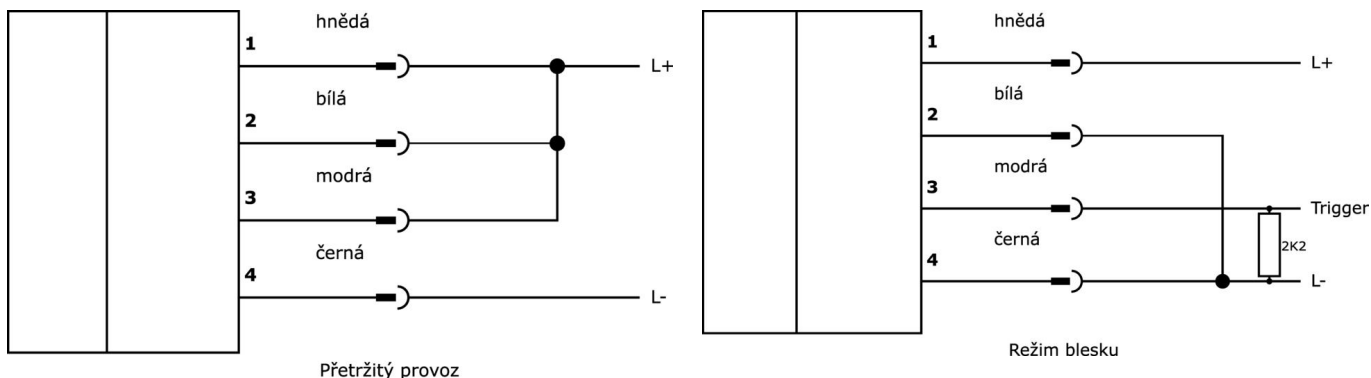

# Domleuchten

LED dome light, 100x100x52 mm, bílé světlo, 6W, 5000K, 23-25V DC, M8 konektor 4-pin, IP20, hliník

## Homogenní světlovod

Kompaktní osvětlovače dopadajícího světla s aperturou kamery jsou ideální pro kontrolu objektů v jasném poli s nízkou odrazivostí povrchu. Boční vazba světla LED zajišťuje velmi homogenní vyzařování přes celou osvětlovanou plochu.

Položka č.	EE500170	EE500670	EE500770
ardSOCA_Abmessungen	100x100x52 mm		
Vnitřní průměr	20 mm		
ardSOCA_Betriebsspannung	23-25 VDC		
Jmenovitý provozní proud	300 mA		
Výkon	6 W	6 W	3 W
Třída ochrany	III		
Typ provozu	Bleskový provoz   Trvalý provoz   Spínací provoz		
Úhel otvoru			
Rozsah pracovní vzdálenosti	1 - 30 mm		
Druh světla	Bílé světlo	Modré světlo	Červené světlo nepolarizované
		465 nm	625 nm
ardSOCA_ElektrischerAnschluss	4kolíkový konektor M8		
Druh krytí (IP)	IP20		
Materiál krytu	Hliník		
Materiál čelního skla			
Okolní teplota	10 - 30 °C		
Rizikové skupiny	0	1	0

### Připojka

Rozměrový výkres

**Výňatek z programu příslušenství**

**VK030F71**

Připojovací kabel, 0,3 m, zásuvka M8 4pólová úhlová, konektor M8 4pólová přímá, 4žilový, PUR (polyuretan), vhodný pro vlečný řetěz a odolný proti zkroucení, olejům a chladicím mazivům, svařovací plocha, bez silikonu.