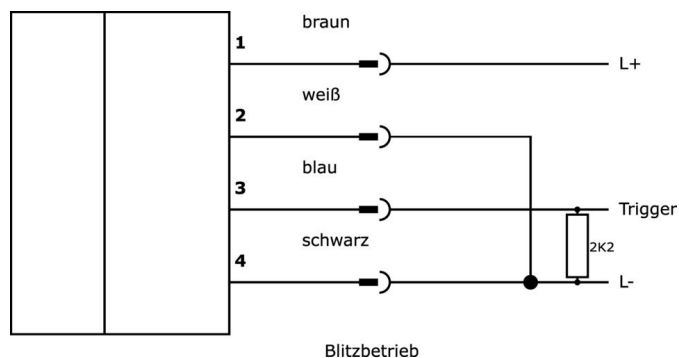

Domleuchten

LED Domleuchte, 100x100x52 mm, 3-6W, 23-25V DC, M8-Stecker 4polig, IP20, Aluminium

Homogene Lichtführung

Die kompakten Auflichtbeleuchtungen mit Kameraöffnung sind ideal für die Prüfung von Objekten im Hellfeld mit wenig reflektierenden Oberflächen. Die seitliche Einkopplung des LED-Lichtes gewährleistet eine sehr homogene Abstrahlung über die gesamte Leuchtfläche.

Artikelnr.	EE500170	EE500670	EE500770
Abmessungen	100x100x52mm		
Innendurchmesser	20 mm		
Betriebsspannung	23-25VDC		
Bemessungsbetriebsstrom	300 mA		
Leistung	6 W	6 W	3 W
Schutzklasse	III		
Betriebsart	Blitzbetrieb | Permanentbetrieb | Schaltbetrieb		
Öffnungswinkel			
Arbeitsbereich	1 - 30 mm		
Lichtart	Weißlicht	Blaulich 465 nm	Rotlicht unpolarisiert 625 nm
Elektrischer Anschluss	Steckverbinder M8 4polig		
Schutzart (IP)	IP20		
Werkstoff des Gehäuses	Aluminium		
Werkstoff der Frontscheibe			
Umgebungstemperatur	10 - 30 °C		
Risikogruppe (photobiologische Sicherheit)	0	1	0

Anschlussbild