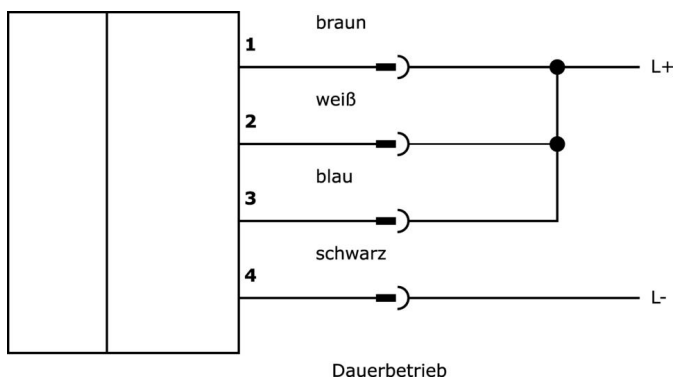

Domleuchten

LED Domleuchte, 100x100x52 mm, 3-6W, 23-25V DC, M8-Stecker 4polig, IP20, Aluminium

Homogene Lichtführung

Die kompakten Auflichtbeleuchtungen mit Kameraöffnung sind ideal für die Prüfung von Objekten im Hellfeld mit wenig reflektierenden Oberflächen. Die seitliche Einkopplung des LED-Lichtes gewährleistet eine sehr homogene Abstrahlung über die gesamte Leuchtfläche.

Artikelnr.	EE500170	EE500670	EE500770
Abmessungen	100x100x52mm		
Innendurchmesser	20 mm		
Betriebsspannung	23-25VDC		
Bemessungsbetriebsstrom	300 mA		
Leistung	6 W	6 W	3 W
Schutzklasse	III		
Betriebsart	Blitzbetrieb | Permanentbetrieb | Schaltbetrieb		
Öffnungswinkel			
Arbeitsbereich	1 - 30 mm		
Lichtart	Weißlicht	Blaulich 465 nm	Rotlicht unpolarisiert 625 nm
Elektrischer Anschluss	Steckverbinder M8 4polig		
Schutzart (IP)	IP20		
Werkstoff des Gehäuses	Aluminium		
Werkstoff der Frontscheibe			
Umgebungstemperatur	10 - 30 °C		
Risikogruppe (photobiologische Sicherheit)	0	1	0

Anschlussbild