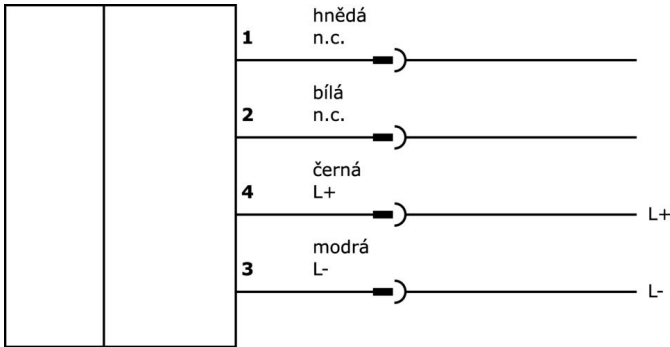

Anschlussbild_AO000318