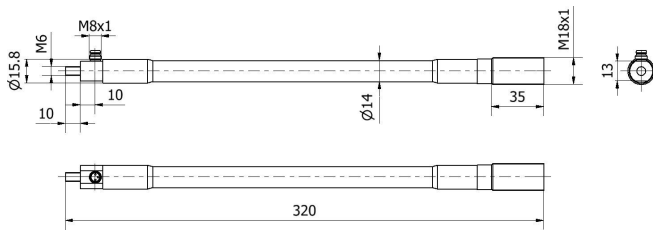

Položka č.	AO000318	AO000397	EB180170
ardSOCA_Abmessungen	Ø65 mm, délka 400 mm	Ø65 mm, délka 600 mm	M18x1, délka 250 mm
ardSOCA_Betriebsspannung	12-28 VDC	12-28 VDC	15-30 VDC
Jmenovitý provozní proud	210 mA	210 mA	80 mA
Materiál krytu	Hliník	Hliník	Ušlechtilá ocel 1.4305
Okolní teplota	-20 - 40 °C	-20 - 40 °C	-20 - 50 °C
ardSOCA_ElektrischerAnschluss	4kolíkový konektor M12	4kolíkový konektor M12	Tříkolíkový konektor M8

Položka č.	EB800120	EB804140
ardSOCA_Abmessungen	500x80 mm	
ardSOCA_Betriebsspannung	24VDC	230VAC (50Hz)
Jmenovitý provozní proud	375 mA	40 mA
Materiál krytu	Hliník	
Okolní teplota	-10 - 40 °C	-10 - 50 °C
ardSOCA_ElektrischerAnschluss	4kolíkový konektor M12 3m	Konektor SCHUKO, přímý 3pólový 3m

**Anschlussbild\_AO000318**

**Anschlussbild\_EB180170**

**Anschlussbild\_EB804140**

**Rozměrový výkres**

**Rozměrový výkres AO000318**

**Rozměrový výkres AO000397**

**Rozměrový výkres EB180170**

**Rozměrový výkres EB800120**

**Rozměrový výkres EB804140**

**Výňatek z programu příslušenství**

**AY000131**

Příslušenství Optické, Ochranné víko, 6mm vysoký, Vnitřní průměr 50mm, Pryž

**VK200021**

Přívodní kabel, 2m, M12 Samice (zdiřka) 3pólový zahnutý, volná koncovka vedení, 3x0,34mm<sup>2</sup>, PUR (Polyuretan), Ø4,3mm, 250V, -30-90°C, IP67, Vhodné pro vlečné řetězy a kroucení, Oleje a chladicí maziva, Oblast sváření, Bez silikonů