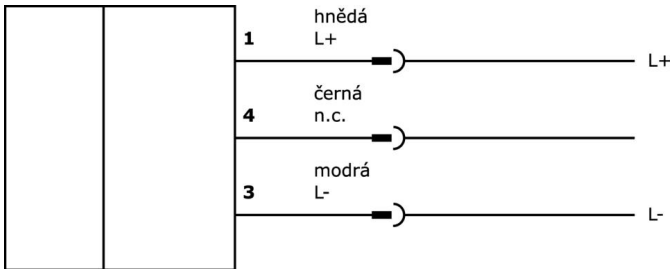

Anschlussbild_EB180170