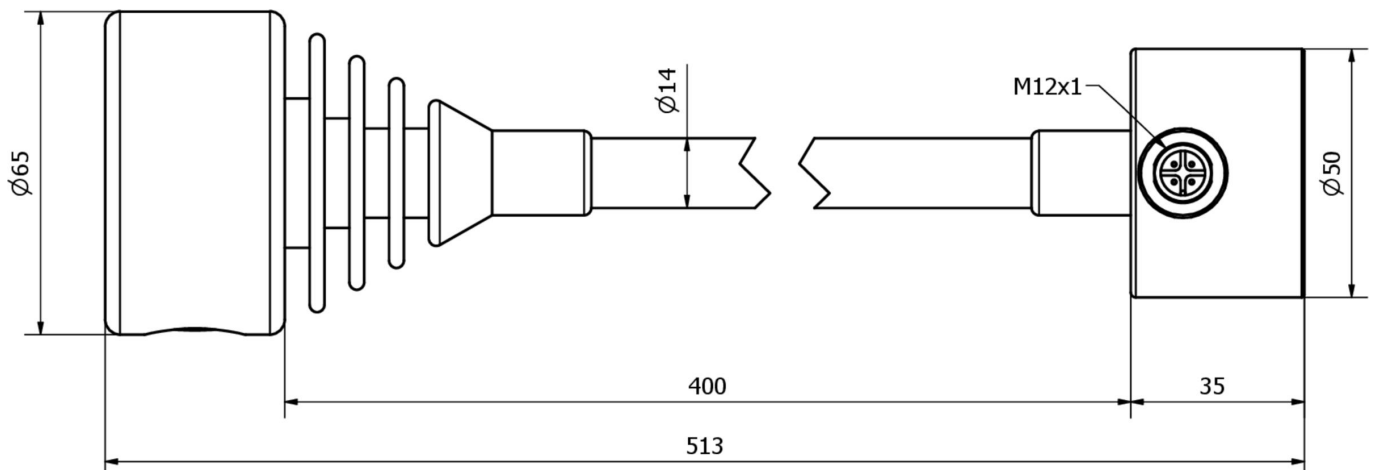

Položka č.	AO000318	AO000397	EB180170
ardSOCA_Abmessungen	Ø65 mm, délka 400 mm	Ø65 mm, délka 600 mm	M18x1, délka 250 mm
ardSOCA_Betriebsspannung	12-28 VDC	12-28 VDC	15-30 VDC
Jmenovitý provozní proud	210 mA	210 mA	80 mA
Materiál krytu	Hliník	Hliník	Ušlechtilá ocel 1.4305
Okolní teplota	-20 - 40 °C	-20 - 40 °C	-20 - 50 °C
ardSOCA_ElektrischerAnschluss	4kolíkový konektor M12	4kolíkový konektor M12	Tříkolíkový konektor M8

Položka č.	EB800120	EB804140
ardSOCA_Abmessungen	500x80 mm	
ardSOCA_Betriebsspannung	24VDC	230VAC (50Hz)
Jmenovitý provozní proud	375 mA	40 mA
Materiál krytu	Hliník	
Okolní teplota	-10 - 40 °C	-10 - 50 °C
ardSOCA_ElektrischerAnschluss	4kolíkový konektor M12 3m	Konektor SCHUKO, přímý 3pólový 3m

**Anschlussbild\_AO000318**

**Anschlussbild\_EB180170**

**Anschlussbild\_EB804140**

**Rozměrový výkres**

**Rozměrový výkres AO000318**

**Rozměrový výkres AO000397**

**Rozměrový výkres EB180170**

**Rozměrový výkres EB800120**

**Rozměrový výkres EB804140**

**Výňatek z programu příslušenství**

**AY000131**

Příslušenství Optické, Ochranné víko, 6mm vysoký, Vnitřní průměr 50mm, Pryž

**VK200021**

Přívodní kabel, 2m, M12 Samice (zdiřka) 3pólový zahnutý, volná koncovka vedení, 3x0,34mm<sup>2</sup>, PUR (Polyuretan), Ø4,3mm, 250V, -30-90°C, IP67, Vhodné pro vlečné řetězy a kroucení, Oleje a chladicí maziva, Oblast sváření, Bez silikonů