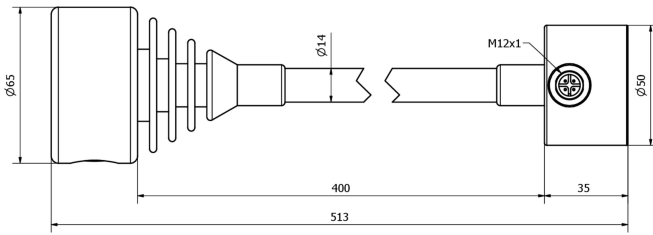

Položka č.	AO000318	AO000397	EB180170
ardSOCA_Abmessungen	Ø65 mm, délka 400 mm	Ø65 mm, délka 600 mm	M18x1, délka 250 mm
ardSOCA_Betriebsspannung	12-28 VDC	12-28 VDC	15-30 VDC
Jmenovitý provozní proud	210 mA	210 mA	80 mA
Materiál krytu	Hliník	Hliník	Ušlechtilá ocel 1.4305
Okolní teplota	-20 - 40 °C	-20 - 40 °C	-20 - 50 °C
ardSOCA_ElektrischerAnschluss	4kolíkový konektor M12	4kolíkový konektor M12	Tříkolíkový konektor M8

Položka č.	EB800120	EB804140
ardSOCA_Abmessungen	500x80 mm	
ardSOCA_Betriebsspannung	24VDC	230VAC (50Hz)
Jmenovitý provozní proud	375 mA	40 mA
Materiál krytu	Hliník	
Okolní teplota	-10 - 40 °C	-10 - 50 °C
ardSOCA_ElektrischerAnschluss	4kolíkový konektor M12 3m	Konektor SCHUKO, přímý 3pólový 3m

**Anschlussbild\_AO000318**

**Anschlussbild\_EB180170**

**Anschlussbild\_EB804140**

**Rozměrový výkres**

**Rozměrový výkres AO000318**

**Rozměrový výkres AO000397**

**Rozměrový výkres EB180170**

**Rozměrový výkres EB800120**

**Rozměrový výkres EB804140**

**Výňatek z programu příslušenství**

**AY000131**

Příslušenství Optické, Ochranné víko, 6mm vysoký, Vnitřní průměr 50mm, Pryž

**VK200021**

Přívodní kabel, 2m, M12 Samice (zdiřka) 3pólový zahnutý, volná koncovka vedení, 3x0,34mm<sup>2</sup>, PUR (Polyuretan), Ø4,3mm, 250V, -30-90°C, IP67, Vhodné pro vlečné řetězy a kroucení, Oleje a chladicí maziva, Oblast sváření, Bez silikonů