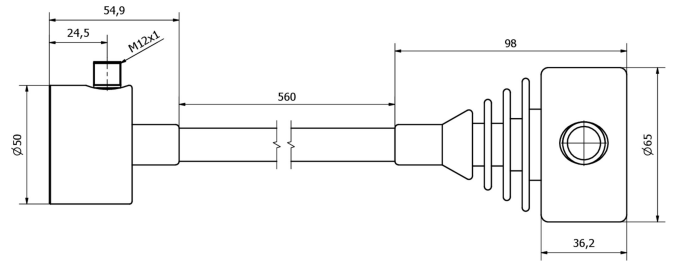

Položka č.	AO000318	AO000397	EB180170
ardSOCA_Abmessungen	Ø65 mm, délka 400 mm	Ø65 mm, délka 600 mm	M18x1, délka 250 mm
ardSOCA_Betriebsspannung	12-28 VDC	12-28 VDC	15-30 VDC
Jmenovitý provozní proud	210 mA	210 mA	80 mA
Materiál krytu	Hliník	Hliník	Ušlechtilá ocel 1.4305
Okolní teplota	-20 - 40 °C	-20 - 40 °C	-20 - 50 °C
ardSOCA_ElektrischerAnschluss	4kolíkový konektor M12	4kolíkový konektor M12	Tříkolíkový konektor M8

Položka č.	EB800120	EB804140
ardSOCA_Abmessungen	500x80 mm	
ardSOCA_Betriebsspannung	24VDC	230VAC (50Hz)
Jmenovitý provozní proud	375 mA	40 mA
Materiál krytu	Hliník	
Okolní teplota	-10 - 40 °C	-10 - 50 °C
ardSOCA_ElektrischerAnschluss	4kolíkový konektor M12 3m	Konektor SCHUKO, přímý 3pólový 3m

**Anschlussbild\_AO000318**

**Anschlussbild\_EB180170**

**Anschlussbild\_EB804140**

**Rozměrový výkres**

**Rozměrový výkres AO000318**

**Rozměrový výkres AO000397**

**Rozměrový výkres EB180170**

**Rozměrový výkres EB800120**

**Rozměrový výkres EB804140**

**Výňatek z programu příslušenství**

**AY000131**

Příslušenství Optické, Ochranné víko, 6mm vysoký, Vnitřní průměr 50mm, Pryž

**VK200021**

Přívodní kabel, 2m, M12 Samice (zdiřka) 3pólový zahnutý, volná koncovka vedení, 3x0,34mm<sup>2</sup>, PUR (Polyuretan), Ø4,3mm, 250V, -30-90°C, IP67, Vhodné pro vlečné řetězy a kroucení, Oleje a chladicí maziva, Oblast sváření, Bez silikonů