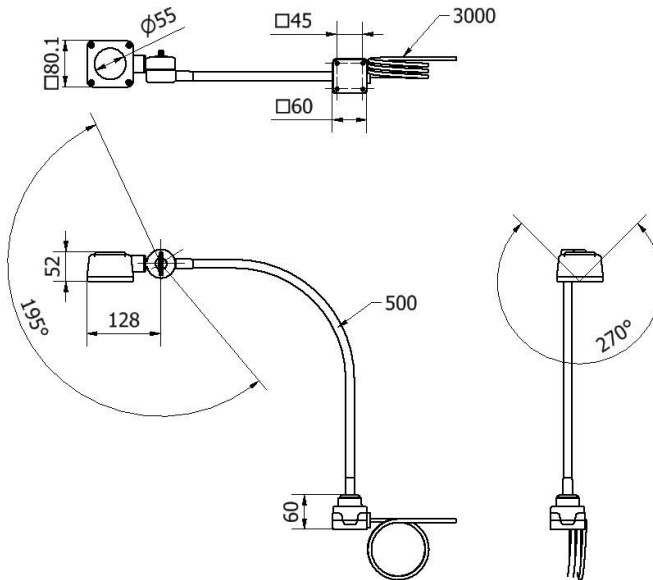

Položka č.	AO000318	AO000397	EB180170
ardSOCA_Abmessungen	Ø65 mm, délka 400 mm	Ø65 mm, délka 600 mm	M18x1, délka 250 mm
ardSOCA_Betriebsspannung	12-28 VDC	12-28 VDC	15-30 VDC
Jmenovitý provozní proud	210 mA	210 mA	80 mA
Materiál krytu	Hliník	Hliník	Ušlechtilá ocel 1.4305
Okolní teplota	-20 - 40 °C	-20 - 40 °C	-20 - 50 °C
ardSOCA_ElektrischerAnschluss	4kolíkový konektor M12	4kolíkový konektor M12	Tříkolíkový konektor M8

**Anschlussbild\_AO000318**

**Anschlussbild\_EB180170**

**Anschlussbild\_EB804140**

**Rozměrový výkres**

**Rozměrový výkres AO000318**

**Rozměrový výkres AO000397**

**Rozměrový výkres EB180170**

**Rozměrový výkres EB800120**

**Rozměrový výkres EB804140**

**Výňatek z programu příslušenství**

**AY000131**

Příslušenství Optické, Ochranné víko, 6mm vysoký, Vnitřní průměr 50mm, Pryž

**VK200021**

Přívodní kabel, 2m, M12 Samice (zdiřka) 3pólový zahnutý, volná koncovka vedení, 3x0,34mm<sup>2</sup>, PUR (Polyuretan), Ø4,3mm, 250V, -30-90°C, IP67, Vhodné pro vlečné řetězy a kroucení, Oleje a chladicí maziva, Oblast sváření, Bez silikonů

**VK030F64**

Připojovací kabel, 0,3 m, zásuvka M12 3-pólová rovná, konektor M8 3-pólová rovná, 3x0,34 mm<sup>2</sup>, PUR (polyuretan), 60 V, IP67, vhodný pro vlečné řetězy a odolný proti zkroucení, olejům a chladicím mazivům, svařovací prostor, bez silikonu.