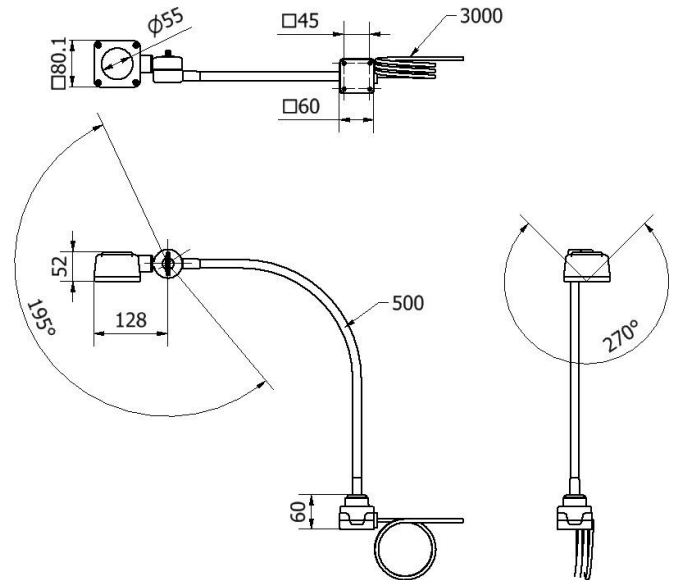

Položka č.	AO000318	AO000397	EB180170
ardSOCA_Abmessungen	Ø65 mm, délka 400 mm	Ø65 mm, délka 600 mm	M18x1, délka 250 mm
ardSOCA_Betriebsspannung	12-28 VDC	12-28 VDC	15-30 VDC
Jmenovitý provozní proud	210 mA	210 mA	80 mA
Materiál krytu	Hliník	Hliník	Ušlechtilá ocel 1.4305
Okolní teplota	-20 - 40 °C	-20 - 40 °C	-20 - 50 °C
ardSOCA_ElektrischerAnschluss	4kolíkový konektor M12	4kolíkový konektor M12	Tříkolíkový konektor M8

**Anschlussbild\_AO000318**

**Anschlussbild\_EB180170**

**Anschlussbild\_EB804140**

**Rozměrový výkres**

**Rozměrový výkres AO000318**

**Rozměrový výkres AO000397**

**Rozměrový výkres EB180170**

**Rozměrový výkres EB800120**

**Rozměrový výkres EB804140**

**Výňatek z programu příslušenství**

**AY000131**

Příslušenství Optické, Ochranné víko, 6mm vysoký, Vnitřní průměr 50mm, Pryž

**VK200021**

Přívodní kabel, 2m, M12 Samice (zdiřka) 3pólový zahnutý, volná koncovka vedení, 3x0,34mm<sup>2</sup>, PUR (Polyuretan), Ø4,3mm, 250V, -30-90°C, IP67, Vhodné pro vlečné řetězy a kroucení, Oleje a chladicí maziva, Oblast sváření, Bez silikonů

**VK030F64**

Připojovací kabel, 0,3 m, zásuvka M12 3-pólová rovná, konektor M8 3-pólová rovná, 3x0,34 mm<sup>2</sup>, PUR (polyuretan), 60 V, IP67, vhodný pro vlečné řetězy a odolný proti zkroucení, olejům a chladicím mazivům, svařovací prostor, bez silikonu.