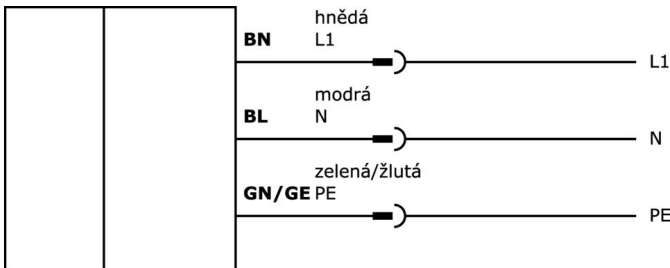

Anschlussbild_EB804140